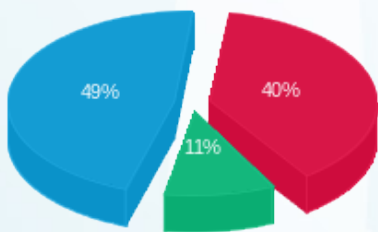

מיזוג אוויר

סוג תעריף	סוג צריכה	קריאה קודמת	קריאה נוכחית	סה"כ צריכה בקוט"ש	מחיר לקוט"ש בא"ג	סה"כ לתשלום
777	פסגה			54.145	95.84	51.89 ₪
778	גבע			13.804	57.97	8.00 ₪
779	שפל			110.263	35.63	39.29 ₪

ציבורי

סוג תעריף	סוג צריכה	קריאה קודמת	קריאה נוכחית	סה"כ צריכה בקוט"ש	מחיר לקוט"ש בא"ג	סה"כ לתשלום
פרטי חשבון עבור תאריכים:						
		25/01/22	31/01/22			
777	פסגה			4.545	87.59	3.98 ₪
778	גבע			2.140	53.68	1.15 ₪
779	שפל			14.401	33.94	4.89 ₪
פרטי חשבון עבור תאריכים:						
		01/02/22	23/02/22			
777	פסגה			16.021	95.84	15.35 ₪
778	גבע			7.342	57.97	4.26 ₪
779	שפל			51.029	35.63	18.18 ₪

סה"כ לדירה:

פסגה	גבע	שפל	סה"כ	שיא ביקוש
321.72	140.79	1,043.96	1,506.47	3.30
₪ 302.15	₪ 80.11	₪ 367.76	₪ 750.01	

סה"כ צריכה
סה"כ לתשלום

214.45 ₪	תשלום קבוע	
0.00 ₪	תשלום עבור גודל חיבור בKVA (0x0)	
964.46 ₪	סה"כ לתשלום	לא כולל מע"מ

התפלגות חיוב בש"ח לפי תעו"ז