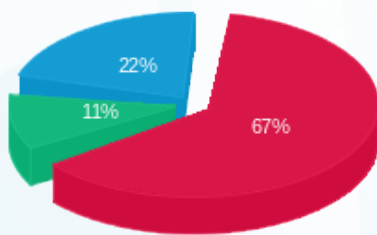

סה"כ לדיר:

שיא ביקוש	סה"כ
100.42	27,657.96
	13,400.28 ₪

214.45 ₪	תשלום קבוע	
0.00 ₪	תשלום עבור גודל חיבור ב-KVA (0x0)	
13,614.73 ₪	סה"כ	
2,314.50 ₪	מע"מ 17.00%	
15,929.24 ₪	סה"כ לתשלום	כולל מע"מ

התפלגות חיוב בש"ח לפי תעו"ז