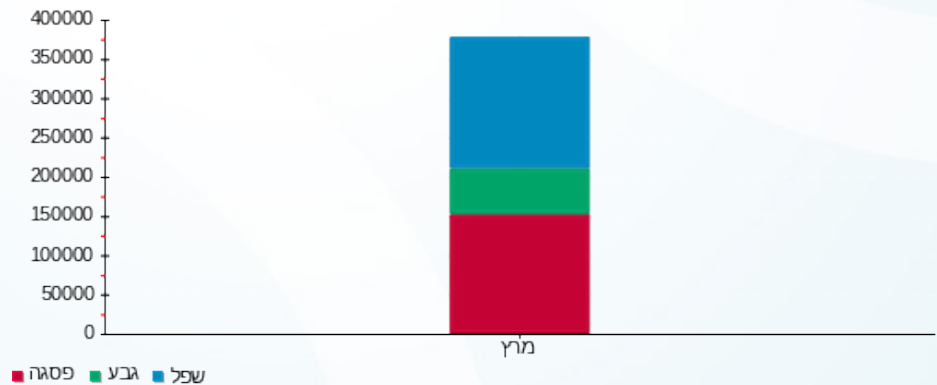

הסטוריית צריכה בקוט"ש