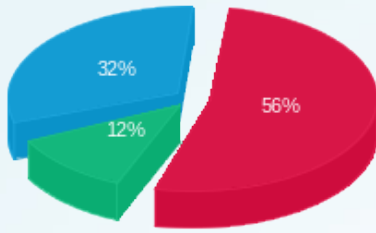

עבור תאורה

סה"כ לתשלום	הערה
195.00 ₪	עבור תאורה

סה"כ לדירה:

שיא ביקוש	סה"כ	שפל	גבע	פסגה	סה"כ צריכה
12.32	1,330.22	539.72	165.00	625.50	סה"כ לתשלום
	534.83 ₪	173.44 ₪	64.02 ₪	297.37 ₪	

214.45 ₪	תשלום קבוע	תשלום עבור גודל חיבור בKVA (0x0)
0.00 ₪	תשלום עבור גודל חיבור בKVA (0x0)	
944.28 ₪	סה"כ	
160.53 ₪	מע"מ 17.00%	
1,104.81 ₪	סה"כ לתשלום	כולל מע"מ

התפלגות חיוב בש"ח לפי תעו"ז

- פסגה (297.37 ש"ח)
- גבע (64.02 ש"ח)
- שפל (173.44 ש"ח)

הסטוריית צריכה בקוט"ש