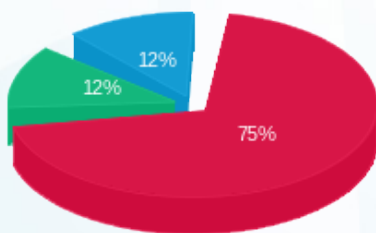

סה"כ לדיר:

פסגה	גבע	שפל	סה"כ	שיא ביקוש
9,205.40	1,777.20	2,227.30	13,209.90	
4,293.40 ₪	686.18 ₪	710.51 ₪	5,690.08 ₪	

סה"כ צריכה

סה"כ לתשלום

45.00 ₪	תשלום קבוע	
0.00 ₪	תשלום עבור גודל חיבור בKVA (0x0)	
5,735.08 ₪	סה"כ לתשלום	לא כולל מע"מ

התפלגות חיוב בש"ח לפי תעו"ז

■ פסגה (4,293.40 ₪)
■ גבע (686.18 ₪)
■ שפל (710.51 ₪)

הסטוריית צריכה בקוט"ש