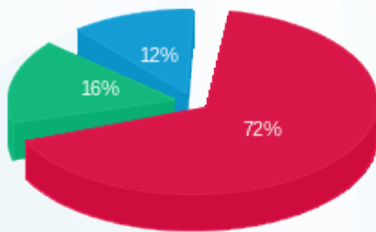

10/04/22 תאריך הפקה:
31/03/22 תאריך קריאה נוכחית:
01/03/22 תאריך קריאה קודמת:

שם דייר: בילבונג
שם אתר: רמות מול זכרון

לקוח/ה נכבד/ה, אנו מתכבדים להגיש את חישוב צריכת החשמל לתקופה 01/03/22 - 31/03/22:

בילבונג - 5 - 81005601 (3x80)

סוג תעריף	סוג צריכה	קריאה קודמת	קריאה נוכחית	סה"כ צריכה בקוט"ש	מחיר לקוט"ש בא"ג	סה"כ לתשלום
פרטי חשבון עבור תאריכים:						
777	פסגה	01/03/22	31/03/22	1,212.44	46.64	565.48 ₪
778	גבע	25,687.24	26,016.85	329.61	38.61	127.26 ₪
779	שפל	45,817.45	46,113.44	295.99	31.90	94.42 ₪

סה"כ לדיר:

פסגה	גבע	שפל	סה"כ	שיא ביקוש
1,212.44	329.61	295.99	1,838.04	12.34
₪ 565.48	₪ 127.26	₪ 94.42	₪ 787.17	

סה"כ צריכה
סה"כ לתשלום

214.45 ₪	תשלום קבוע	
14.67 ₪	תשלום עבור גודל חיבור בKVA (3x80)	
1,016.29 ₪	סה"כ לתשלום	לא כולל מע"מ

התפלגות חיוב בש"ח לפי תעו"ז