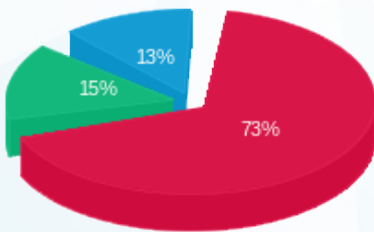

10/04/22 תאריך הפקה:
31/03/22 תאריך קריאה נוכחית:
01/03/22 תאריך קריאה קודמת:

שם דייר: פוטושופ
שם אתר: רמות מול זכרון

לקוח/ה נכבד/ה, אנו מתכבדים להגיש את חישוב צריכת החשמל לתקופה 01/03/22 - 31/03/22:

פוטושופ - 6 - 81004061 (3x40)

סוג תעריף	סוג צריכה	קריאה קודמת	קריאה נוכחית	סה"כ צריכה בקוט"ש	מחיר לקוט"ש בא"ג	סה"כ לתשלום
		01/03/22	31/03/22			
777	פסגה	154,444.59	154,824.47	379.88	46.64	177.18 ₪
778	גבע	72,360.13	72,453.98	93.84	38.61	36.23 ₪
779	שפל	65,987.68	66,083.95	96.27	31.90	30.71 ₪

סה"כ לדייר:

פסגה	גבע	שפל	סה"כ	שיא ביקוש
379.88	93.84	96.27	570.00	2.55
177.18 ₪	36.23 ₪	30.71 ₪	244.12 ₪	

סה"כ צריכה
סה"כ לתשלום

214.45 ₪	תשלום קבוע	
7.34 ₪	תשלום עבור גודל חיבור בKVA (3x40)	
465.91 ₪	סה"כ לתשלום	לא כולל מע"מ

התפלגות חיוב בש"ח לפי תעו"ז