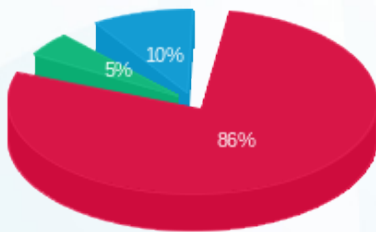

11/04/22 תאריך הפקה:
10/04/22 תאריך קריאה נוכחית:
25/03/22 תאריך קריאה קודמת:

שם דייר: רוקוול אוטומיישן
שם אתר: בית אריאל

לקוח/ה נכבד/ה, אנו מתכבדים להגיש את חישוב צריכת החשמל לתקופה 10/04/22 - 25/03/22:

רוקוול אוטומיישן - 9 - 18029696(3x63)

סוג תעריף	סוג צריכה	קריאה קודמת	קריאה נוכחית	סה"כ צריכה בקוט"ש	מחיר לקוט"ש בא"ג	סה"כ לתשלום
פרטי חשבון עבור תאריכים:						
777	פסגה	25/03/22	10/04/22	579.90	46.64	270.47 ₪
778	גבע	4,278.30	4,316.50	38.20	38.61	14.75 ₪
779	שפל	28,893.70	28,990.40	96.70	31.90	30.85 ₪

סה"כ לדייר:

פסגה	גבע	שפל	סה"כ	שיא ביקוש
579.90	38.20	96.70	714.80	13.88
270.47 ₪	14.75 ₪	30.85 ₪	316.06 ₪	

סה"כ צריכה
סה"כ לתשלום

38.53 ₪	תשלום קבוע	
6.34 ₪	תשלום עבור גודל חיבור בKVA (3x63)	
360.93 ₪	סה"כ לתשלום	לא כולל מע"מ

התפלגות חיוב בש"ח לפי תעו"ז