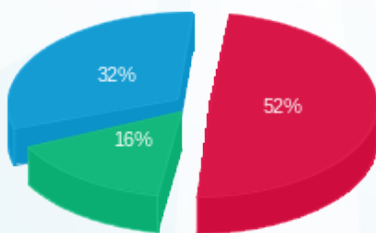

סה"כ לדייר:

פסגה	גבע	שפל	סה"כ	שיא ביקוש
2,108.45	787.56	1,940.11	4,836.11	20.33
983.38 ₪	304.08 ₪	618.89 ₪	1,906.35 ₪	

סה"כ צריכה

סה"כ לתשלום

214.45 ₪	<b>תשלום קבוע</b>	
48.82 ₪	<b>תשלום עבור גודל חיבור בKVA (3x250)</b>	
2,169.62 ₪	<b>סה"כ לתשלום</b>	<b>לא כולל מע"מ</b>

התפלגות חיוב בש"ח לפי תעו"ז

- פסגה (983.38 ₪) - 52%
- גבע (304.08 ₪) - 16%
- שפל (618.89 ₪) - 32%

הסטוריית צריכה בקוט"ש