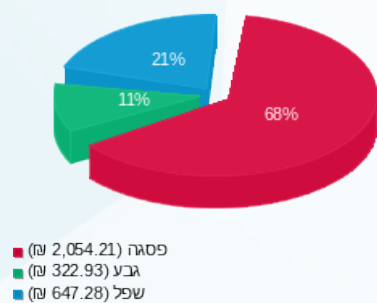

סה"כ לדירה:

פסגה	גבע	שפל	סה"כ	שיא ביקוש
4,404.40	836.40	2,029.10	7,269.90	93.48
2,054.21 ₪	322.93 ₪	647.28 ₪	3,024.43 ₪	

סה"כ צריכה

סה"כ לתשלום

300.00 ₪	תשלום קבוע	
41.27 ₪	תשלום עבור גודל חיבור בKVA (3x225)	
3,365.70 ₪	סה"כ לתשלום	לא כולל מע"מ

התפלגות חיוב בש"ח לפי תע"ז

הסטוריית צריכה בקוט"ש