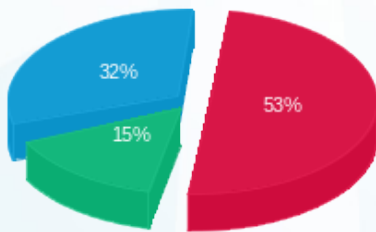

23/04/22 תאריך הפקה:
31/03/22 תאריך קריאה נוכחית:
01/03/22 תאריך קריאה קודמת:

שם דייר: סטקיה ציון הגדול - מחסן
שם אתר: קניון רמות

לקוח/ה נכבד/ה, אנו מתכבדים להגיש את חישוב צריכת החשמל לתקופה 01/03/22 - 31/03/22:

סטקיה ציון הגדול - מחסן - 2 - 16193911(0x0)

סוג תעריף	סוג צריכה	קריאה קודמת	קריאה נוכחית	סה"כ צריכה בקוט"ש	מחיר לקוט"ש בא"ג	סה"כ לתשלום
פרטי חשבון עבור תאריכים:						
777	פסגה	01/03/22	31/03/22	726.90	46.64	339.03 ₪
778	גבע	13,377.40	13,636.20	258.80	38.61	99.92 ₪
779	שפל	42,793.30	43,441.30	648.00	31.90	206.71 ₪

סה"כ לדיר:

פסגה	גבע	שפל	סה"כ	שיא ביקוש
726.90	258.80	648.00	1,633.70	3.70
339.03 ₪	99.92 ₪	206.71 ₪	645.66 ₪	

סה"כ צריכה
סה"כ לתשלום

214.45 ₪	תשלום קבוע	
0.00 ₪	תשלום עבור גודל חיבור בKVA (0x0)	
860.11 ₪	סה"כ לתשלום	לא כולל מע"מ

התפלגות חיוב בש"ח לפי תעו"ז