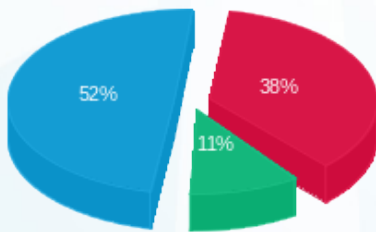

23/04/22 תאריך הפקה:
28/02/22 תאריך קריאה נוכחית:
01/02/22 תאריך קריאה קודמת:

שם דייר: סטקיה ציון הגדול - מחסן
שם אתר: קניון רמות

לקוח/ה נכבד/ה, אנו מתכבדים להגיש את חישוב צריכת החשמל לתקופה 28/02/22 - 01/02/22:

סטקיה ציון הגדול - מחסן - 2 - 16193911(0x0)

סוג תעריף	סוג צריכה	קריאה קודמת	קריאה נוכחית	סה"כ צריכה בקוט"ש	מחיר לקוט"ש בא"ג	סה"כ לתשלום
פרטי חשבון עבור תאריכים:						
777	פסגה	01/02/22	28/02/22	303.10	95.84	290.49 ₪
778	גבע	13,234.50	13,377.40	142.90	57.97	82.84 ₪
779	שפל	41,677.30	42,793.30	1,116.00	35.63	397.63 ₪

סה"כ לדייר:

פסגה	גבע	שפל	סה"כ	שיא ביקוש
303.10	142.90	1,116.00	1,562.00	3.66
290.49 ₪	82.84 ₪	397.63 ₪	770.96 ₪	

סה"כ צריכה
סה"כ לתשלום

214.45 ₪	תשלום קבוע	
0.00 ₪	תשלום עבור גודל חיבור בKVA (0x0)	
985.41 ₪	סה"כ לתשלום	לא כולל מע"מ

התפלגות חיוב בש"ח לפי תעו"ז