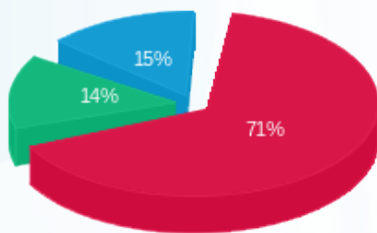

ראשי - 1 - 20281750

סה"כ לתשלום	מחיר לקוט"ש בא"ג	סה"כ צריכה בקוט"ש	קריאה נוכחית	קריאה קודמת	סוג צריכה	סוג תעריף
			20/04/22	21/03/22	פרטי חשבון עבור תאריכים:	
1,831.37 ₪	46.64	3,926.60	25,438.70	21,512.10	פסגה	777
343.17 ₪	38.61	888.80	8,959.40	8,070.60	גבע	778
302.48 ₪	31.90	948.20	22,732.70	21,784.50	שפל	779

סה"כ לדירה:

שיא ביקוש	סה"כ	שפל	גבע	פסגה	סה"כ צריכה
41.33	1,687.80	329.55	265.85	1,092.40	סה"כ לתשלום
	717.27 ₪	105.13 ₪	102.64 ₪	509.50 ₪	

38.53 ₪	תשלום קבוע	
0.00 ₪	תשלום עבור גודל חיבור בKVA (0x0)	
755.80 ₪	סה"כ לתשלום	לא כולל מע"מ

התפלגות חיוב בש"ח לפי תעו"ז