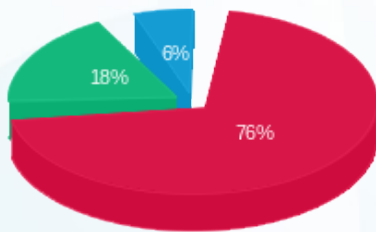

25/04/22 תאריך הפקה:
30/06/21 תאריך קריאה נוכחית:
01/06/21 תאריך קריאה קודמת:

שם דייר: WOW
שם אתר: עזריאלי רמלה

לקוח/ה נכבד/ה, אנו מתכבדים להגיש את חישוב צריכת החשמל לתקופה 01/06/21 - 30/06/21:

WOW - (3x63)14086121 - 3

סה"כ לתשלום	מחיר לקוט"ש בא"ג	סה"כ צריכה בקוט"ש	קריאה נוכחית	קריאה קודמת	סוג צריכה	סוג תעריף
			30/06/21	01/06/21	פרטי חשבון עבור תאריכים:	
₪ 434.22	43.79	991.60	64,246.90	63,255.30	פסגה	777
₪ 103.54	36.65	282.50	23,332.00	23,049.50	גבע	778
₪ 33.20	30.60	108.50	27,485.30	27,376.80	שפל	779

סה"כ לדייר:

שיא ביקוש	סה"כ	שפל	גבע	פסגה
4.42	1,382.60	108.50	282.50	991.60
	₪ 570.96	₪ 33.20	₪ 103.54	₪ 434.22

סה"כ צריכה
סה"כ לתשלום

₪ 214.45	תשלום קבוע	
₪ 11.50	תשלום עבור גודל חיבור בKVA (3x63)	
₪ 796.91	סה"כ לתשלום	לא כולל מע"מ

התפלגות חיוב בש"ח לפי תעו"ז