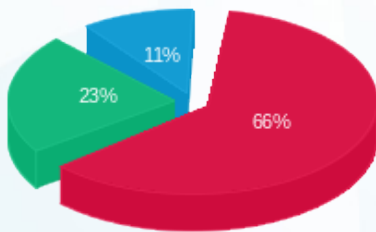

25/04/22

תאריך הפקדה:

שם דייר: WOW
שם אתר: עזריאלי רמלה

31/08/21

תאריך קריאה נוכחית:

01/08/21

תאריך קריאה קודמת:

לקוח/ה נכבד/ה, אנו מתכבדים להגיש את חישוב צריכת החשמל לתקופה 01/08/21 - 31/08/21:

WOW - (3x63)14086121 - 3

סוג תעריף	סוג צריכה	קריאה קודמת	קריאה נוכחית	סה"כ צריכה בקוט"ש	מחיר לקוט"ש בא"ג	סה"כ לתשלום
פרטי חשבון עבור תאריכים:						
777	פסגה	01/08/21	31/08/21	660.80	96.41	637.08 ₪
778	גבע	23,781.80	24,277.10	495.30	45.00	222.89 ₪
779	שפל	27,848.10	28,182.50	334.40	31.59	105.64 ₪

סה"כ לדייר:

פסגה	גבע	שפל	סה"כ	שיא ביקוש
660.80	495.30	334.40	1,490.50	4.71
637.08 ₪	222.89 ₪	105.64 ₪	965.60 ₪	

סה"כ צריכה
סה"כ לתשלום

214.45 ₪	תשלום קבוע	
11.89 ₪	תשלום עבור גודל חיבור בKVA (3x63)	
1,191.94 ₪	סה"כ לתשלום	לא כולל מע"מ

התפלגות חיוב בש"ח לפי תע"ז