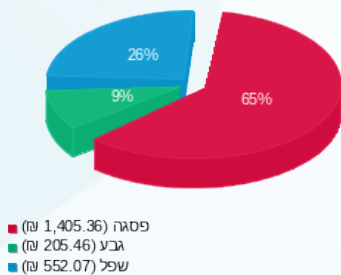

חברת מנרב בניין 2.2 - 2 - 19093218(3x630)

סה"כ לתשלום	מחיר לקוט"ש בא"ג	סה"כ צריכה בקוט"ש	קריאה נוכחית	קריאה קודמת	סוג צריכה	סוג תעריף
			28/02/22	24/02/22	פרטי חשבון עבור תאריכים:	
288.38 ₪	95.84	300.90	10,959.90	10,659.00	פסגה	777
38.09 ₪	57.97	65.70	2,798.70	2,733.00	גבע	778
199.99 ₪	35.63	561.30	13,299.90	12,738.60	שפל	779
			23/03/22	01/03/22	פרטי חשבון עבור תאריכים:	
1,116.98 ₪	46.64	2,394.90	13,354.80	10,959.90	פסגה	777
167.37 ₪	38.61	433.50	3,232.20	2,798.70	גבע	778
352.08 ₪	31.90	1,103.70	14,403.60	13,299.90	שפל	779

סה"כ לדייר:

שיא ביקוש	סה"כ	שפל	גבע	פסגה	סה"כ צריכה
57.50	4,860.00	1,665.00	499.20	2,695.80	סה"כ לתשלום
	2,162.90 ₪	552.07 ₪	205.46 ₪	1,405.36 ₪	

214.45 ₪	<b>תשלום קבוע</b>	
104.38 ₪	<b>תשלום עבור גודל חיבור בKVA (3x630)</b>	
2,481.72 ₪	<b>סה"כ לתשלום</b>	<b>לא כולל מע"מ</b>

M4U SQL 1 47267

התפלגות חיוב בש"ח לפי תע"ז

הסטוריית צריכה בקוט"ש

26/04/22 תאריך הפקה:  
 23/03/22 תאריך קריאה נוכחית:  
 24/02/22 תאריך קריאה קודמת:

שם דייר: קומה 2 RMILIK  
 שם אתר: אפריקה ישראל פארק המדע בנין 2  
 תאריך כניסה: 01/03/22