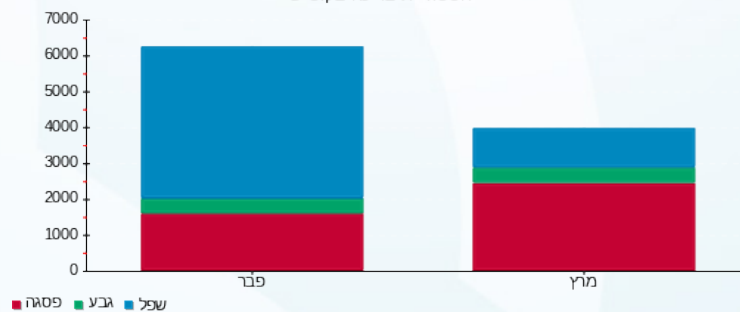

חברת מנרב בניין 2.2 - 2 - 19093218(3x630)

סה"כ לתשלום	מחיר לקוט"ש בא"ג	סה"כ צריכה בקוט"ש	קריאה נוכחית	קריאה קודמת	סוג צריכה	סוג תעריף
			28/02/22	24/02/22	פרטי חשבון עבור תאריכים:	
288.38 ₪	95.84	300.90	10,959.90	10,659.00	פסגה	777
38.09 ₪	57.97	65.70	2,798.70	2,733.00	גבע	778
199.99 ₪	35.63	561.30	13,299.90	12,738.60	שפל	779
			23/03/22	01/03/22	פרטי חשבון עבור תאריכים:	
1,116.98 ₪	46.64	2,394.90	13,354.80	10,959.90	פסגה	777
167.37 ₪	38.61	433.50	3,232.20	2,798.70	גבע	778
352.08 ₪	31.90	1,103.70	14,403.60	13,299.90	שפל	779

סה"כ לדייר:

שיא ביקוש	סה"כ	שפל	גבע	פסגה	סה"כ צריכה
57.50	4,860.00	1,665.00	499.20	2,695.80	סה"כ לתשלום
	2,162.90 ₪	552.07 ₪	205.46 ₪	1,405.36 ₪	

214.45 ₪	<b>תשלום קבוע</b>	
104.38 ₪	<b>תשלום עבור גודל חיבור בKVA (3x630)</b>	
2,481.72 ₪	<b>סה"כ לתשלום</b>	<b>לא כולל מע"מ</b>

M4U SQL 1 47267

התפלגות חיוב בש"ח לפי תע"ז

הסטוריית צריכה בקוט"ש

26/04/22 תאריך הפקה:  
 23/03/22 תאריך קריאה נוכחית:  
 24/02/22 תאריך קריאה קודמת:

שם דייר: קומה 2 RMILIK  
 שם אתר: אפריקה ישראל פארק המדע בנין 2  
 תאריך כניסה: 01/03/22