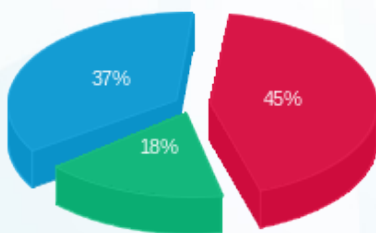

סה"כ לדייר:

שיא ביקוש	סה"כ	שפל	גבע	פסגה
1,557,790.72	5,115.70	2,290.90	903.20	1,921.60
	₪ 1,975.76	₪ 730.80	₪ 348.73	₪ 896.23

סה"כ צריכה

סה"כ לתשלום

₪ 214.45	תשלום קבוע	
₪ 0.00	תשלום עבור גודל חיבור בKVA (0x0)	
₪ 2,190.21	סה"כ לתשלום	לא כולל מע"מ

התפלגות חיוב בש"ח לפי תע"ז

- פסגה (₪ 896.23)
- גבע (₪ 348.73)
- שפל (₪ 730.80)

הסטוריית צריכה בקוט"ש