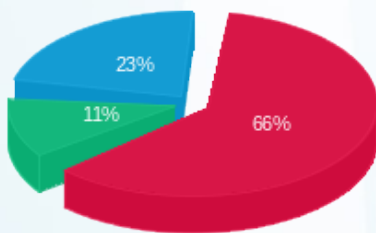

סה"כ לדייר:

פסגה	גבע	שפל	סה"כ	שיא ביקוש
159.40	33.55	82.05	275.00	98.01
74.34 ₪	12.95 ₪	26.17 ₪	113.47 ₪	

סה"כ צריכה

סה"כ לתשלום

38.02 ₪	<p>תשלום קבוע</p> <p>תשלום עבור גודל חיבור בKVA (3x40)</p> <p>סה"כ</p> <p>מע"מ 17.00%</p>	<p>סה"כ לתשלום</p>
7.10 ₪		
158.59 ₪		
26.96 ₪		
185.55 ₪		כולל מע"מ

התפלגות חיוב בש"ח לפי תעו"ז

פסגה (74.34 ₪) - 66%
 גבע (12.95 ₪) - 11%
 שפל (26.17 ₪) - 23%

הסטוריית צריכה בקוט"ש