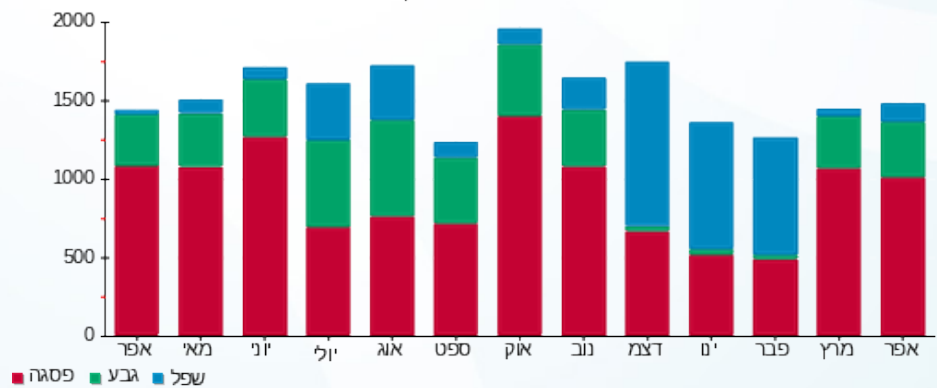

14 - 13080889(3x80)

סוג תעריף	סוג צריכה	קריאה קודמת	קריאה נוכחית	סה"כ צריכה בקוט"ש	מחיר לקוט"ש בא"ג	סה"כ לתשלום
פרטי חשבון עבור תאריכים:						
777	פסגה	01/04/22	30/04/22	995.90	46.64	464.49 ₪
778	גבע	26,452.50	26,806.10	353.60	38.61	136.52 ₪
779	שפל	27,652.00	27,770.90	118.90	31.90	37.93 ₪

סה"כ לדייר:

פסגה	גבע	שפל	סה"כ	שיא ביקוש
995.90	353.60	118.90	1,468.40	8.57
464.49 ₪	136.52 ₪	37.93 ₪	638.94 ₪	

סה"כ צריכה
סה"כ לתשלום

214.45 ₪	תשלום קבוע	
14.20 ₪	תשלום עבור גודל חיבור בKVA (3x80)	
867.59 ₪	סה"כ לתשלום	לא כולל מע"מ

התפלגות חיוב בש"ח לפי תע"ז

■ פסגה (464.49 ₪)
■ גבע (136.52 ₪)
■ שפל (37.93 ₪)

הסטוריית צריכה בקוט"ש

■ פסגה ■ גבע ■ שפל