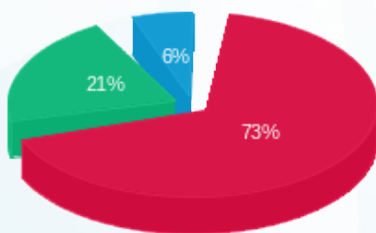

02/05/22

תאריך הפקה:

שם דייר: B7 - תמנון
שם אתר: עזריאלי רמלה

30/04/22

תאריך קריאה נוכחית:

01/04/22

תאריך קריאה קודמת:

לקוח/ה נכבד/ה, אנו מתכבדים להגיש את חישוב צריכת החשמל לתקופה 01/04/22 - 30/04/22:

14 - 13080889(3x80)

סוג תעריף	סוג צריכה	קריאה קודמת	קריאה נוכחית	סה"כ צריכה בקוט"ש	מחיר לקוט"ש בא"ג	סה"כ לתשלום
פרטי חשבון עבור תאריכים:						
777	פסגה	01/04/22	30/04/22	995.90	46.64	464.49 ₪
778	גבע	26,452.50	26,806.10	353.60	38.61	136.52 ₪
779	שפל	27,652.00	27,770.90	118.90	31.90	37.93 ₪

סה"כ לדייר:

פסגה	גבע	שפל	סה"כ	שיא ביקוש
995.90	353.60	118.90	1,468.40	8.57
464.49 ₪	136.52 ₪	37.93 ₪	638.94 ₪	

סה"כ צריכה
סה"כ לתשלום

214.45 ₪	תשלום קבוע	
14.20 ₪	תשלום עבור גודל חיבור בKVA (3x80)	
867.59 ₪	סה"כ לתשלום	לא כולל מע"מ

התפלגות חיוב בש"ח לפי תע"ז