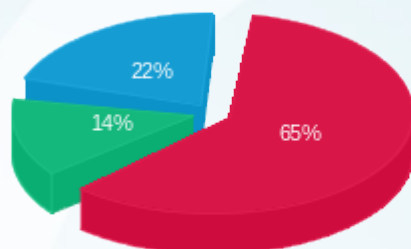

■ פסגה (Kwh 289,139.33)  
■ גבע (Kwh 75,419.04)  
■ שפיל (Kwh 142,623.57)

■ פסגה (₪ 126,229.78)  
■ גבע (₪ 27,100.82)  
■ שפיל (₪ 42,152.06)