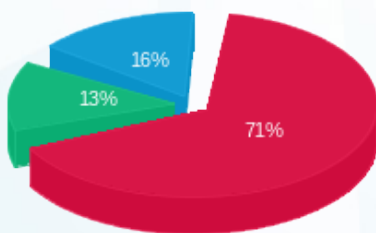

סה"כ לדייר:

פסגה	גבע	שפל	סה"כ	שיא ביקוש
4,766.20	1,090.10	1,536.50	7,392.80	
2,222.96 ₪	420.89 ₪	490.14 ₪	3,133.99 ₪	

סה"כ צריכה

סה"כ לתשלום

45.00 ₪	תשלום קבוע	
0.00 ₪	תשלום עבור גודל חיבור בKVA (0x0)	
3,178.99 ₪	סה"כ לתשלום	לא כולל מע"מ

התפלגות חיוב בש"ח לפי תע"ז

- פסגה (2,222.96 ₪)
- גבע (420.89 ₪)
- שפל (490.14 ₪)

הסטוריית צריכה בקוט"ש