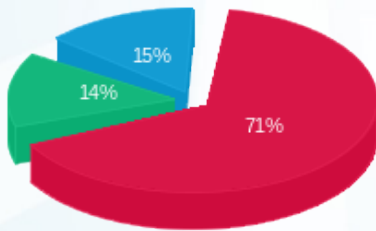

יט"א אויר צח 5

סה"כ לתשלום	מחיר לקוט"ש בא"ג	סה"כ צריכה בקוט"ש	קריאה נוכחית	קריאה קודמת	סוג צריכה	סוג תעריף
			30/04/22	01/04/22	פרטי חשבון עבור תאריכים:	
0.00 ₪	46.64	0.000			פסגה	777
0.00 ₪	38.61	0.000			גבע	778
0.00 ₪	31.90	0.000			שפל	779

סה"כ לדירה:

שיא ביקוש	סה"כ	שפל	גבע	פסגה	סה"כ צריכה
3.26	512.70	101.00	81.50	330.20	סה"כ לתשלום
	217.69 ₪	32.22 ₪	31.47 ₪	154.01 ₪	

60.00 ₪	תשלום קבוע	
0.00 ₪	תשלום עבור גודל חיבור בKVA (0x0)	
0.967	מקדם הספק	
0.00 ₪	תשלום עבור מקדם הספק	
277.69 ₪	סה"כ לתשלום	
		לא כולל מע"מ

התפלגות חיוב בש"ח לפי תעו"ז