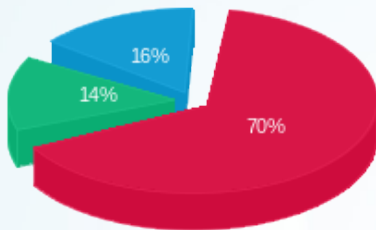

סה"כ לדירה:

פסגה	גבע	שפל	סה"כ	שיא ביקוש
46,081.19	11,268.68	14,880.20	72,230.07	83.20
₪ 21,492.27	₪ 4,350.84	₪ 4,746.78	₪ 30,589.89	

סה"כ צריכה

סה"כ לתשלום

₪ 0.00	תשלום קבוע	
₪ 0.00	תשלום עבור גודל חיבור בKVA (0x0)	
₪ 30,589.89	סה"כ לתשלום	לא כולל מע"מ

התפלגות חיוב בש"ח לפי תע"ז