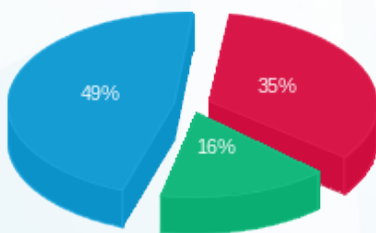

08/05/22 תאריך הפקה:
30/04/22 תאריך קריאה נוכחית:
01/04/22 תאריך קריאה קודמת:

שם דייר: פאב 55
שם אתר: רמות מול זכרון

לקוח/ה נכבד/ה, אנו מתכבדים להגיש את חישוב צריכת החשמל לתקופה 01/04/22 - 30/04/22:

פאב 55 - 4 - 16224993 (3x250)

סוג תעריף	סוג צריכה	קריאה קודמת	קריאה נוכחית	סה"כ צריכה בקוט"ש	מחיר לקוט"ש בא"ג	סה"כ לתשלום
		01/04/22	30/04/22			
777	פסגה	302,576.00	306,874.60	4,298.60	46.64	2,004.87 ₪
778	גבע	208,800.00	211,248.00	2,448.00	38.61	945.17 ₪
779	שפל	443,168.00	451,947.20	8,779.20	31.90	2,800.56 ₪

סה"כ לדייר:

פסגה	גבע	שפל	סה"כ	שיא ביקוש
4,298.60	2,448.00	8,779.20	15,525.80	72.44
2,004.87 ₪	945.17 ₪	2,800.56 ₪		

סה"כ צריכה
סה"כ לתשלום

214.45 ₪	תשלום קבוע	
44.38 ₪	תשלום עבור גודל חיבור בKVA (3x250)	
6,009.43 ₪	סה"כ לתשלום	לא כולל מע"מ

התפלגות חיוב בש"ח לפי תעו"ז