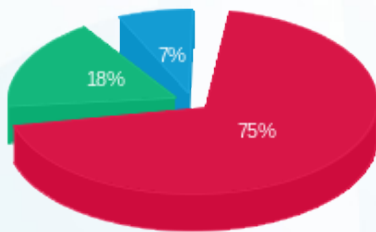

08/05/22 תאריך הפקה:
30/04/22 תאריך קריאה נוכחית:
01/04/22 תאריך קריאה קודמת:

שם דייר: צומת ספרים
שם אתר: רמות מול זכרון

לקוח/ה נכבד/ה, אנו מתכבדים להגיש את חישוב צריכת החשמל לתקופה 01/04/22 - 30/04/22:

צומת ספרים - 1 - 16254231 (3x250)

סוג תעריף	סוג צריכה	קריאה קודמת	קריאה נוכחית	סה"כ צריכה בקוט"ש	מחיר לקוט"ש בא"ג	סה"כ לתשלום
פרטי חשבון עבור תאריכים:						
777	פסגה	01/04/22	30/04/22	887.28	46.64	413.83 ₪
778	גבע	24,366.88	24,617.20	250.32	38.61	96.65 ₪
779	שפל	21,069.36	21,196.40	127.04	31.90	40.53 ₪

סה"כ לדיר:

פסגה	גבע	שפל	סה"כ	שיא ביקוש
887.28	250.32	127.04	1,264.64	8.66
413.83 ₪	96.65 ₪	40.53 ₪	551.00 ₪	

סה"כ צריכה
סה"כ לתשלום

214.45 ₪	תשלום קבוע	
44.38 ₪	תשלום עבור גודל חיבור בKVA (3x250)	
809.83 ₪	סה"כ לתשלום	לא כולל מע"מ

התפלגות חיוב בש"ח לפי תע"ז