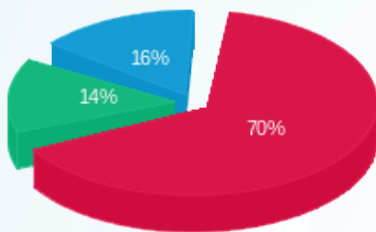

סה"כ לדירה:

פסגה	גבע	שפל	סה"כ	שיא ביקוש
46,081.19	11,268.68	14,880.20	72,230.07	83.20
₪ 21,492.27	₪ 4,350.84	₪ 4,746.78	₪ 30,589.89	

סה"כ צריכה

סה"כ לתשלום

₪ 0.00	תשלום קבוע	
₪ 0.00	תשלום עבור גודל חיבור בKVA (0x0)	
₪ 30,589.89	סה"כ לתשלום	לא כולל מע"מ

התפלגות חיוב בש"ח לפי תע"ז