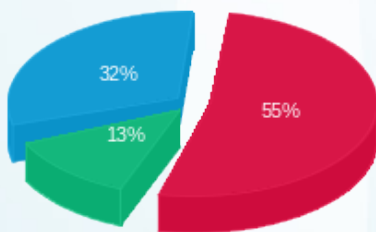

11/05/22 תאריך הפקה:
14/03/22 תאריך קריאה נוכחית:
22/02/22 תאריך קריאה קודמת:

שם דייר: אפיקי תקשורת
שם אתר: איסראליש 2

לקוח/ה נכבד/ה, אנו מתכבדים להגיש את חישוב צריכת החשמל לתקופה 14/03/22 - 22/02/22:

אפיקי תקשורת - 1 - 20281739 (3x40)

סוג תעריף	סוג צריכה	קריאה קודמת	קריאה נוכחית	סה"כ צריכה בקוט"ש	מחיר לקוט"ש בא"ג	סה"כ לתשלום
פרטי חשבון עבור תאריכים:						
777	פסגה	22/02/22	28/02/22	82.00	95.84	78.59 ₪
778	גבע	3,280.00	3,394.20	114.20	57.97	66.20 ₪
779	שפל	12,373.00	12,905.30	532.30	35.63	189.66 ₪
פרטי חשבון עבור תאריכים:						
777	פסגה	01/03/22	14/03/22	961.90	46.64	448.63 ₪
778	גבע	3,394.20	3,538.80	144.60	38.61	55.83 ₪
779	שפל	12,905.30	13,266.90	361.60	31.90	115.35 ₪

סה"כ לדייר:

פסגה	גבע	שפל	סה"כ	שיא ביקוש
1,043.90	258.80	893.90	2,196.60	46.60
₪ 527.22	₪ 122.03	₪ 305.01	₪ 954.26	

סה"כ צריכה
סה"כ לתשלום

214.45 ₪	תשלום קבוע	
4.97 ₪	תשלום עבור גודל חיבור בKVA (3x40)	
1,173.68 ₪	סה"כ לתשלום	לא כולל מע"מ

התפלגות חיוב בש"ח לפי תעו"ז