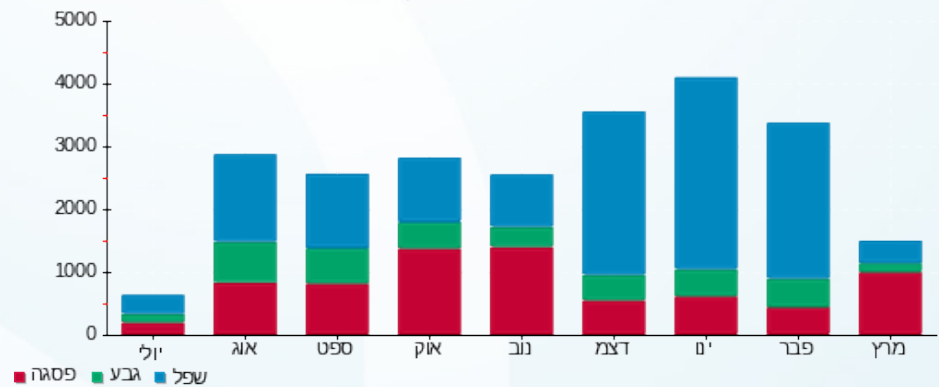

אפיקי תקשורת - 1 - 20281739 (3x40)

סוג תעריף	סוג צריכה	קריאה קודמת	קריאה נוכחית	סה"כ צריכה בקוט"ש	מחיר לקוט"ש בא"ג	סה"כ לתשלום
פרטי חשבון עבור תאריכים:						
777	פסגה	22/02/22	28/02/22	82.00	95.84	78.59 ₪
778	גבע	3,280.00	3,394.20	114.20	57.97	66.20 ₪
779	שפל	12,373.00	12,905.30	532.30	35.63	189.66 ₪
פרטי חשבון עבור תאריכים:						
777	פסגה	01/03/22	14/03/22	961.90	46.64	448.63 ₪
778	גבע	3,394.20	3,538.80	144.60	38.61	55.83 ₪
779	שפל	12,905.30	13,266.90	361.60	31.90	115.35 ₪

סה"כ לדייר:

פסגה	גבע	שפל	סה"כ	שיא ביקוש
1,043.90	258.80	893.90	2,196.60	46.60
₪ 527.22	₪ 122.03	₪ 305.01	₪ 954.26	

סה"כ צריכה  
 סה"כ לתשלום

214.45 ₪	תשלום קבוע	
4.97 ₪	תשלום עבור גודל חיבור בKVA (3x40)	
1,173.68 ₪	סה"כ לתשלום	לא כולל מע"מ

התפלגות חיוב בש"ח לפי תעו"ז

פסגה (₪ 527.22)  
 גבע (₪ 122.03)  
 שפל (₪ 305.01)

הסטוריית צריכה בקוט"ש

11/05/22

תאריך הפקה:

שם דייר: פאפאיה  
שם אתר: איסראליש 2

14/03/22

תאריך קריאה נוכחית: