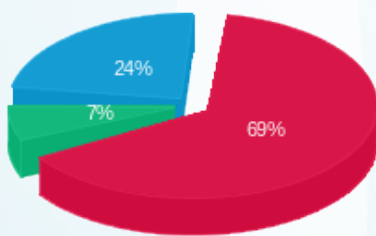

11/05/22

תאריך הפקה:

שם דייר: פאפאיה
שם אתר: איסראליש 2

14/03/22

תאריך קריאה נוכחית:

22/02/22

תאריך קריאה קודמת:

לקוח/ה נכבד/ה, אנו מתכבדים להגיש את חישוב צריכת החשמל לתקופה 14/03/22 - 22/02/22:

פאפאיה - 1 - 20281740(3x63)

סוג תעריף	סוג צריכה	קריאה קודמת	קריאה נוכחית	סה"כ צריכה בקוט"ש	מחיר לקוט"ש בא"ג	סה"כ לתשלום
פרטי חשבון עבור תאריכים:						
777	פסגה	22/02/22	28/02/22	50.50	95.84	48.40 ₪
778	גבע	620.00	628.30	8.30	57.97	4.81 ₪
779	שפל	3,686.10	3,813.60	127.50	35.63	45.43 ₪
פרטי חשבון עבור תאריכים:						
777	פסגה	01/03/22	14/03/22	336.10	46.64	156.76 ₪
778	גבע	628.30	666.30	38.00	38.61	14.67 ₪
779	שפל	3,813.60	3,894.70	81.10	31.90	25.87 ₪

סה"כ לדייר:

פסגה	גבע	שפל	סה"כ	שיא ביקוש
386.60	46.30	208.60	641.50	37.00
₪ 205.16	₪ 19.48	₪ 71.30	₪ 295.94	

סה"כ צריכה
סה"כ לתשלום

214.45 ₪	תשלום קבוע	
7.83 ₪	תשלום עבור גודל חיבור בKVA (3x63)	
518.22 ₪	סה"כ לתשלום	לא כולל מע"מ

התפלגות חיוב בש"ח לפי תעו"ז