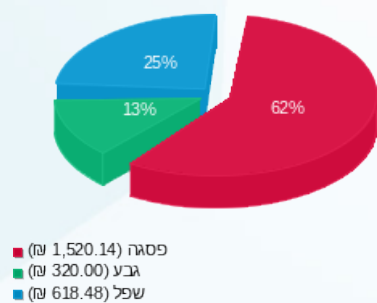

12/05/22 תאריך הפקה:
30/04/22 תאריך קריאה נוכחית:
01/04/22 תאריך קריאה קודמת:

שם דייר: מיינדספייס קומה 08
שם אתר: מאזדה 2

לקוח/ה נכבד/ה, אנו מתכבדים להגיש את חישוב צריכת החשמל לתקופה 01/04/22 - 30/04/22:

מיינדספייס קומה 08 בלתי חיוני - 1 - 17313080(3x200)

סוג תעריף	סוג צריכה	קריאה קודמת	קריאה נוכחית	סה"כ צריכה בקוט"ש	מחיר לקוט"ש בא"ג	סה"כ לתשלום
פרטי חשבון עבור תאריכים:			01/04/22	30/04/22		
777	פסגה	30,155.60	33,036.50	2,880.90	46.64	1,343.65 ₪
778	גבע	10,955.40	11,618.80	663.40	38.61	256.14 ₪
779	שפל	40,537.00	42,033.80	1,496.80	31.90	477.48 ₪

מיינדספייס קומה 08 חיוני - 1 - 17313466(3x25)

סוג תעריף	סוג צריכה	קריאה קודמת	קריאה נוכחית	סה"כ צריכה בקוט"ש	מחיר לקוט"ש בא"ג	סה"כ לתשלום
פרטי חשבון עבור תאריכים:			01/04/22	30/04/22		
777	פסגה	2,853.10	3,231.50	378.40	46.64	176.49 ₪
778	גבע	1,526.20	1,691.60	165.40	38.61	63.86 ₪
779	שפל	5,469.10	5,911.10	442.00	31.90	141.00 ₪

סה"כ לדירה:

פסגה	גבע	שפל	סה"כ	שיא ביקוש
3,259.30	828.80	1,938.80	6,026.90	93.48
1,520.14 ₪	320.00 ₪	618.48 ₪	2,458.61 ₪	

סה"כ צריכה
סה"כ לתשלום

300.00 ₪	תשלום קבוע	
39.94 ₪	תשלום עבור גודל חיבור בKVA (3x225)	
2,798.55 ₪	סה"כ לתשלום	לא כולל מע"מ

התפלגות חיוב בש"ח לפי תע"ז