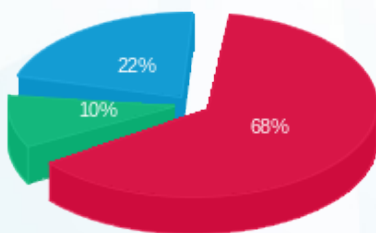

סה"כ לדייר:

פסגה	גבע	שפל	סה"כ	שיא ביקוש
161.44	29.24	77.08	267.76	3.38
₪ 75.30	₪ 11.29	₪ 24.59	₪ 111.17	

סה"כ צריכה

סה"כ לתשלום

105.00 ₪	תשלום קבוע	
7.10 ₪	תשלום עבור גודל חיבור בKVA (3x40)	
223.27 ₪	סה"כ לתשלום	לא כולל מע"מ

התפלגות חיוב בש"ח לפי תע"ז

■ פסגה (₪ 75.30)
■ גבע (₪ 11.29)
■ שפל (₪ 24.59)

הסטוריית צריכה בקוט"ש