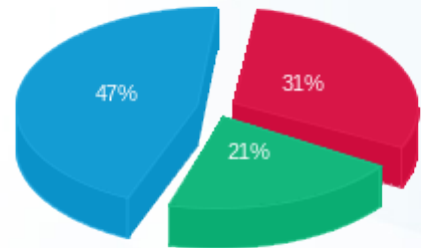

■ פסגה (Kwh 1,351.90)
■ גבע (Kwh 914.24)
■ שפל (Kwh 2,045.48)