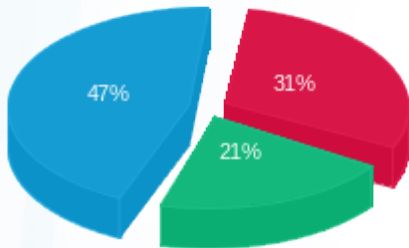

מס	מזהה דייר	שם דייר	מספר מונה / קבוצה	פסגה Kwh	גבע Kwh	שפל Kwh	סה"כ צריכה בקוט"ש	תשלום בגין הספק	תשלום קבוע	סה"כ ש"ח	שיא ביקוש
90	8594	Clore House B09	81038308 - 9	17.77	14.73	23.73	56.22	2.37	21.31	27.91	0.52
			סה"כ	17.77	14.73	23.73	56.22	2.37	21.31	49.22	
91	8596	Clore House B10	81038308 - 10	26.88	11.19	29.91	67.97	2.37	21.31	33.14	1.66
			סה"כ	26.88	11.19	29.91	67.97	2.37	21.31	54.45	
92	8598	Clore House B11	81038308 - 11	54.69	37.67	89.14	181.50	2.37	21.31	84.72	1.67
			סה"כ	54.69	37.67	89.14	181.50	2.37	21.31	106.03	
			סה"כ	2,976.74	2,015.01	4,504.32	9,496.08	217.75	1,960.52	6,489.89	
			חשבון חברת חשמל				0.00				
			הפרש בקוט"ש				9,496.08				
			הפרש באחוזים								

■ פסגה (Kwh 2,976.74)
■ גבע (Kwh 2,015.01)
■ שפל (Kwh 4,504.32)