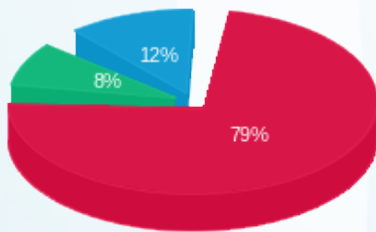

17/05/22 תאריך הפקה:
12/05/22 תאריך קריאה נוכחית:
11/04/22 תאריך קריאה קודמת:

שם דייר: פאפאיה
שם אתר: איסראליש 2

לקוח/ה נכבד/ה, אנו מתכבדים להגיש את חישוב צריכת החשמל לתקופה 12/05/22 - 11/04/22:

פאפאיה - 1 - 20281740(3x63)

סה"כ לתשלום	מחיר לקוט"ש בא"ג	סה"כ צריכה בקוט"ש	קריאה נוכחית	קריאה קודמת	סוג צריכה	סוג תעריף
			30/04/22	11/04/22	פרטי חשבון עבור תאריכים:	
171.36 ₪	46.64	367.40	4,379.40	4,012.00	פסגה	777
14.59 ₪	38.61	37.80	777.00	739.20	גבע	778
24.56 ₪	31.90	77.00	4,108.60	4,031.60	שפל	779
			12/05/22	01/05/22	פרטי חשבון עבור תאריכים:	
109.59 ₪	45.49	240.90	4,620.30	4,379.40	פסגה	777
14.90 ₪	37.72	39.50	816.50	777.00	גבע	778
18.84 ₪	31.20	60.40	4,169.00	4,108.60	שפל	779

סה"כ לדייר:

שיא ביקוש	סה"כ	שפל	גבע	פסגה
37.00	823.00	137.40	77.30	608.30
	353.84 ₪	43.41 ₪	29.49 ₪	280.94 ₪

סה"כ צריכה
סה"כ לתשלום

214.45 ₪	תשלום קבוע	
11.93 ₪	תשלום עבור גודל חיבור בKVA (3x63)	
580.22 ₪	סה"כ לתשלום	לא כולל מע"מ

התפלגות חיוב בש"ח לפי תעו"ז