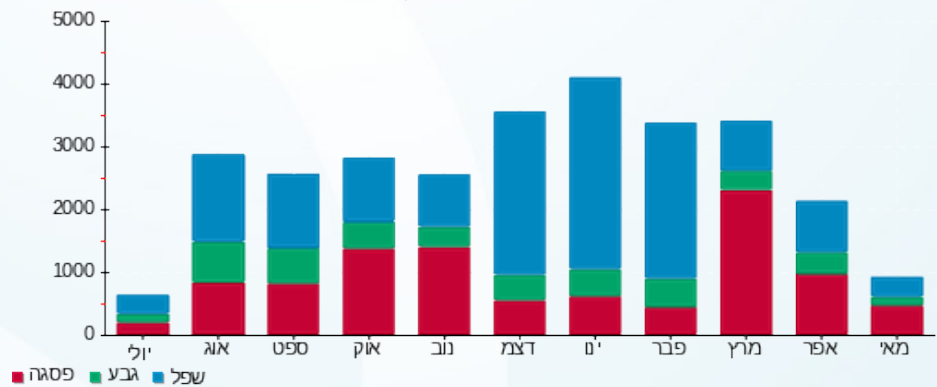

סה"כ לדייר:

שיא ביקוש	סה"כ	שפל	גבע	פסגה
46.60	2,287.80	866.60	351.30	1,069.90
	₪ 902.67	₪ 274.20	₪ 134.42	₪ 494.05

סה"כ צריכה

סה"כ לתשלום

214.45 ₪	תשלום קבוע	
7.57 ₪	תשלום עבור גודל חיבור בKVA (3x40)	
1,124.69 ₪	סה"כ לתשלום	לא כולל מע"מ

התפלגות חיוב בש"ח לפי תעו"ז

פסגה (₪ 494.05) ■
גבע (₪ 134.42) ■
שפל (₪ 274.20) ■

הסטוריית צריכה בקוט"ש

17/05/22 תאריך הפקה:
 12/05/22 תאריך קריאה נוכחית:
 11/04/22 תאריך קריאה קודמת:

שם דייר: פאפאיה
 שם אתר: איסראליש 2