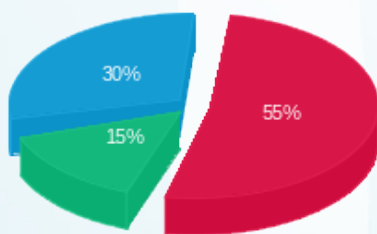

סה"כ לדייר:

שיא ביקוש	סה"כ	שפל	גבע	פסגה
46.60	2,287.80	866.60	351.30	1,069.90
	₪ 902.67	₪ 274.20	₪ 134.42	₪ 494.05

סה"כ צריכה

סה"כ לתשלום

214.45 ₪	תשלום קבוע	
7.57 ₪	תשלום עבור גודל חיבור בKVA (3x40)	
1,124.69 ₪	סה"כ לתשלום	לא כולל מע"מ

התפלגות חיוב בש"ח לפי תעו"ז

פסגה (₪ 494.05) ■
גבע (₪ 134.42) ■
שפל (₪ 274.20) ■

הסטוריית צריכה בקוט"ש

17/05/22 תאריך הפקה:
 12/05/22 תאריך קריאה נוכחית:
 11/04/22 תאריך קריאה קודמת:

שם דייר: פאפאיה
 שם אתר: איסראליש 2