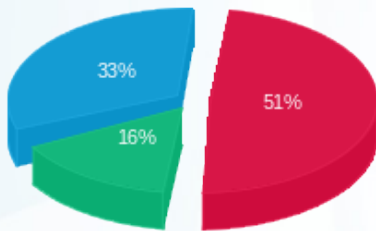

כסלו מרתף חיוני - 1 - 20065526 (3x63)

סוג תעריף	סוג צריכה	קריאה קודמת	קריאה נוכחית	סה"כ צריכה בקוט"ש	מחיר לקוט"ש בא"ג	סה"כ לתשלום
777	פסגה	3,274.50	3,310.00	35.50	45.49	16.15 ₪
778	גבע	1,495.70	1,500.70	5.00	37.72	1.89 ₪
779	שפל	5,633.80	5,654.40	20.60	31.20	6.43 ₪

סה"כ לדירה:

פסגה	גבע	שפל	סה"כ	שיא ביקוש
529.93	195.95	506.26	1,232.14	65.91
161.30 ₪	75.59 ₪	246.59 ₪	483.49 ₪	

סה"כ צריכה
סה"כ לתשלום

214.45 ₪	תשלום קבוע	
27.50 ₪	תשלום עבור גודל חיבור ב KVA (3x166)	
725.44 ₪	סה"כ לתשלום	לא כולל מע"מ

התפלגות חיוב בש"ח לפי תעו"ז