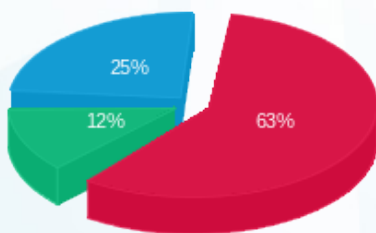

25/05/22 תאריך הפקה:
26/04/22 תאריך קריאה נוכחית:
25/03/22 תאריך קריאה קודמת:

שם דייר: קומה 16 יחי G - קונספט
שם אתר: ארגמן בני ברק

לקוח/ה נכבד/ה, אנו מתכבדים להגיש את חישוב צריכת החשמל לתקופה 26/04/22 - 25/03/22:

קומה 16 יחידה G - קונספט - 3 - 16193885

סוג תעריף	סוג צריכה	קריאה קודמת	קריאה נוכחית	סה"כ צריכה בקוט"ש	מחיר לקוט"ש בא"ג	סה"כ לתשלום
פרטי חשבון עבור תאריכים:						
777	פסגה	25/03/22	26/04/22	353.20	38.28	135.20 ₪
778	גבע	2,580.60	2,667.60	87.00	30.77	26.77 ₪
779	שפל	8,918.25	9,137.30	219.05	24.79	54.30 ₪

סה"כ לדייר:

פסגה	גבע	שפל	סה"כ	שיא ביקוש
353.20	87.00	219.05	659.25	37.17
135.20 ₪	26.77 ₪	54.30 ₪	216.28 ₪	

סה"כ צריכה
סה"כ לתשלום

30.00 ₪	תשלום קבוע	
0.00 ₪	תשלום עבור גודל חיבור בKVA (0x0)	
246.28 ₪	סה"כ לתשלום	לא כולל מע"מ

התפלגות חיוב בש"ח לפי תעו"ז