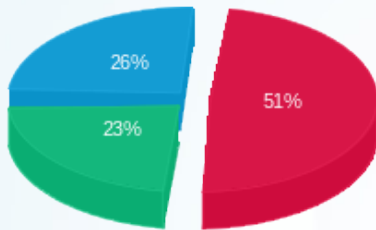

סה"כ לדירה:

שיא ביקוש	סה"כ	שפל	גבע	פסגה
486.70	225,235.15	72,388.20	54,329.25	98,517.70
	₪ 90,017.01	₪ 23,091.84	₪ 20,976.52	₪ 45,948.66

סה"כ צריכה

סה"כ לתשלום

₪ 0.00	תשלום קבוע	
₪ 0.00	תשלום עבור גודל חיבור בKVA (0x0)	
₪ 90,017.01	סה"כ	
₪ 15,302.89	מע"מ 17.00%	
₪ 105,319.91	סה"כ לתשלום	כולל מע"מ

התפלגות חיוב בש"ח לפי תעו"ז