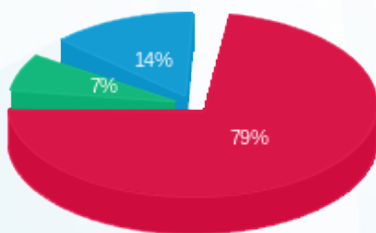

12/06/22 תאריך הפקה:
30/06/21 תאריך קריאה נוכחי:
01/06/21 תאריך קריאה קודמת:

שם דייר: קומה 03 - בריטניה ישראל המחצבה נשר בע"מ
שם אתר: סלע בינוי צק פוסט

לקוח/ה נכבד/ה, אנו מתכבדים להגיש את חישוב צריכת החשמל לתקופה 01/06/21 - 30/06/21:

קומה 03 - בריטניה ישראל המחצבה נשר בע"מ - 4 - 19093261(3x25)

סוג תעריף	סוג צריכה	קריאה קודמת	קריאה נוכחית	סה"כ צריכה בקוט"ש	מחיר לקוט"ש בא"ג	סה"כ לתשלום
פרטי חשבון עבור תאריכים:						
777	פסגה	01/06/21	30/06/21	187.03	43.79	81.90 ₪
778	גבע	6.23	26.73	20.50	36.65	7.51 ₪
779	שפל	14.05	61.65	47.60	30.60	14.57 ₪

סה"כ לדייר:

פסגה	גבע	שפל	סה"כ	שיא ביקוש
187.03	20.50	47.60	255.13	2.66
81.90 ₪	7.51 ₪	14.57 ₪	103.98 ₪	

סה"כ צריכה
סה"כ לתשלום

105.80 ₪	תשלום קבוע	
9.13 ₪	תשלום עבור גודל חיבור בKVA (3x25)	
218.91 ₪	סה"כ לתשלום	לא כולל מע"מ

התפלגות חיוב בש"ח לפי תע"ז