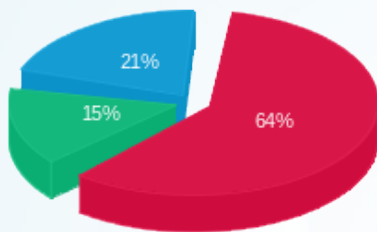

סה"כ לדירה:

פסגה	גבע	שפל	סה"כ	שיא ביקוש
38,373.80	10,888.20	18,804.80	68,066.80	357.84
₪ 17,456.24	₪ 4,107.03	₪ 5,867.10	₪ 27,430.37	

סה"כ צריכה

סה"כ לתשלום

₪ 0.00	תשלום קבוע	
₪ 0.00	תשלום עבור גודל חיבור בKVA (0x0)	
₪ 27,430.37	סה"כ לתשלום	לא כולל מע"מ

התפלגות חיוב בש"ח לפי תעו"ז