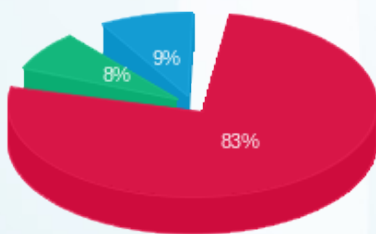

מכון דמוקרטי - 5 - 14154685 (3x80)

סוג תעריף	סוג צריכה	קריאה קודמת	קריאה נוכחית	סה"כ צריכה בקוט"ש	מחיר לקוט"ש בא"ג	סה"כ לתשלום
		01/05/22	31/05/22			
777	פסגה	24,992.20	25,600.50	608.30	45.49	276.72 ₪
778	גבע	4,758.50	4,826.10	67.60	37.72	25.50 ₪
779	שפל	9,883.30	9,979.50	96.20	31.20	30.01 ₪

סה"כ לדייר:

פסגה	גבע	שפל	סה"כ	שיא ביקוש
608.30	67.60	96.20	772.10	6.45
276.72 ₪	25.50 ₪	30.01 ₪	332.23 ₪	

סה"כ צריכה

סה"כ לתשלום

214.45 ₪	תשלום קבוע	
14.67 ₪	תשלום עבור גודל חיבור בKVA (3x80)	
561.35 ₪	סה"כ לתשלום	לא כולל מע"מ

31052230614

התפלגות חיוב בש"ח לפי תעו"ז

■ פסגה (276.72 ₪)
■ גבע (25.50 ₪)
■ שפל (30.01 ₪)

הסטוריית צריכה בקוט"ש