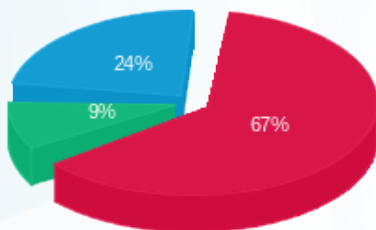

קומה 04 יח"י A2-E טלי טונה פרסלר מ"א - 5 - 19093103

סוג תעריף	סוג צריכה	קריאה קודמת	קריאה נוכחית	סה"כ צריכה בקוט"ש	מחיר לקוט"ש בא"ג	סה"כ לתשלום
777	פסגה	43.23	58.05	14.83	37.17	5.51 ₪
778	גבע	12.83	15.78	2.95	29.91	0.88 ₪
779	שפל	27.88	34.48	6.60	24.12	1.59 ₪

סה"כ לדירה:

פסגה	גבע	שפל	סה"כ	שיא ביקוש
255.56	43.11	140.56	439.23	32.76
₪ 95.12	₪ 12.90	₪ 33.93	₪ 141.95	

סה"כ צריכה
סה"כ לתשלום

₪ 30.00	תשלום קבוע	
₪ 0.00	תשלום עבור גודל חיבור ב-KVA (0x0)	
₪ 171.95	סה"כ לתשלום	לא כולל מע"מ

התפלגות חיוב בש"ח לפי תע"ז