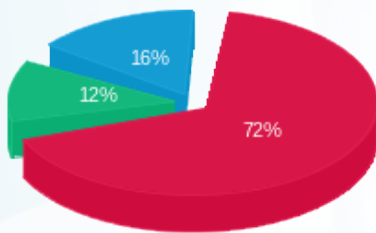

קומה 37 מפסק 104 - 4 - 19051846

סה"כ לתשלום	מחיר לקוט"ש בא"ג	סה"כ צריכה בקוט"ש	קריאה נוכחית	קריאה קודמת	סוג צריכה	סוג תעריף
0.00 ₪	37.17	0.00	410.80	410.80	פסגה	777
0.00 ₪	29.91	0.00	124.45	124.45	גבע	778
0.00 ₪	24.12	0.00	270.35	270.35	שפל	779

סה"כ לדירה:

שיא ביקוש	סה"כ	שפל	גבע	פסגה	
30.48	3,079.70	671.45	403.55	2,004.70	סה"כ צריכה
	1,031.18 ₪	162.53 ₪	121.21 ₪	747.45 ₪	סה"כ לתשלום

30.00 ₪	תשלום קבוע	
0.00 ₪	תשלום עבור גודל חיבור ב-KVA (0x0)	
1,061.18 ₪	סה"כ לתשלום	לא כולל מע"מ

התפלגות חיוב בש"ח לפי תע"ז