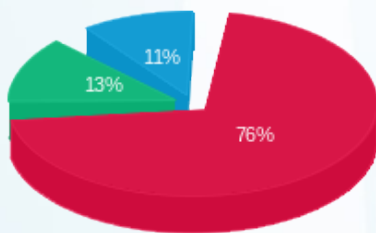

16/06/22

תאריך הפקה:

שם דייר: ***רפת 646 סולרי

31/05/22

תאריך קריאה נוכחית:

שם אתר: קיבוץ שובל משולב

01/05/22

תאריך קריאה קודמת:

לקוח/ה נכבד/ה, אנו מתכבדים להגיש את חישוב צריכת החשמל לתקופה 01/05/22 - 31/05/22:

***רפת 646 סולרי - 4 - 19093228(3x400)

סוג תעריף	סוג צריכה	קריאה קודמת	קריאה נוכחית	סה"כ צריכה בקוט"ש	מחיר לקוט"ש בא"ג	סה"כ לתשלום
פרטי חשבון עבור תאריכים:						
		01/05/22	31/05/22			
777	פסגה	311,253.60	343,344.80	32,091.20	45.49	14,598.29 ₪
778	גבע	81,922.80	88,282.80	6,360.00	37.72	2,398.99 ₪
779	שפל	235,482.00	242,168.40	6,686.40	31.20	2,086.16 ₪

סה"כ לדייר:

פסגה	גבע	שפל	סה"כ	שיא ביקוש
32,091.20	6,360.00	6,686.40	45,137.60	201.05
14,598.29 ₪	2,398.99 ₪	2,086.16 ₪	19,083.44 ₪	

סה"כ צריכה

סה"כ לתשלום

0.00 ₪	תשלום קבוע	irits@shovall.biz
73.37 ₪	תשלום עבור גודל חיבור בKVA (3x400)	שובל רשת חשמל בע"מ איש הקשר: עירית שור טל: 9916257 מייל: irits@shovall.biz
19,156.81 ₪	סה"כ	
3,256.66 ₪	מע"מ 17.00%	
22,413.46 ₪	סה"כ לתשלום	כולל מע"מ

התפלגות חיוב בש"ח לפי תעו"ז