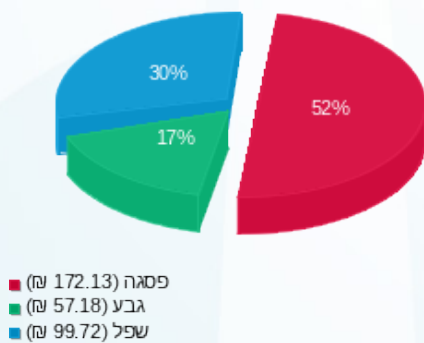

16/06/22 תאריך הפקה:
11/06/22 תאריך קריאה נוכחית:
01/06/22 תאריך קריאה קודמת:

שם דייר: AYR מא קומה 39
שם אתר: מגדל צמפיון

לקוח/ה נכבד/ה, אנו מתכבדים להגיש את חישוב צריכת החשמל לתקופה 11/06/22 - 01/06/22:

AYR מא קומה 39 - 2 - 16048050(3x160)

סוג תעריף	סוג צריכה	קריאה קודמת	קריאה נוכחית	סה"כ צריכה בקוט"ש	מחיר לקוט"ש בא"ג	סה"כ לתשלום
פרטי חשבון עבור תאריכים:						
777	פסגה	01/06/22	11/06/22	378.40	45.49	172.13 ₪
778	גבע	32,259.60	32,411.20	151.60	37.72	57.18 ₪
779	שפל	89,398.40	89,718.00	319.60	31.20	99.72 ₪

סה"כ לדייר:

פסגה	גבע	שפל	סה"כ	שיא ביקוש
378.40	151.60	319.60	849.60	6.74
172.13 ₪	57.18 ₪	99.72 ₪	329.03 ₪	

סה"כ צריכה
סה"כ לתשלום

0.00 ₪	תשלום קבוע	
10.41 ₪	תשלום עבור גודל חיבור בKVA (3x160)	
339.45 ₪	סה"כ לתשלום	לא כולל מע"מ

התפלגות חיוב בש"ח לפי תעו"ז