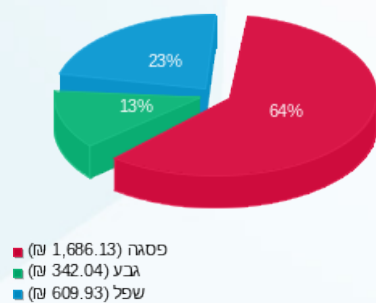

סה"כ לדירה:

פסגה	גבע	שפל	סה"כ	שיא ביקוש
3,706.60	906.80	1,954.90	6,568.30	93.48
1,686.13 ₪	342.04 ₪	609.93 ₪	2,638.11 ₪	

סה"כ צריכה

סה"כ לתשלום

300.00 ₪	<b>תשלום קבוע</b>	
41.27 ₪	<b>תשלום עבור גודל חיבור בKVA (3x225)</b>	
2,979.38 ₪	<b>סה"כ לתשלום</b>	<b>לא כולל מע"מ</b>

התפלגות חיוב בש"ח לפי תע"ז

הסטוריית צריכה בקוט"ש