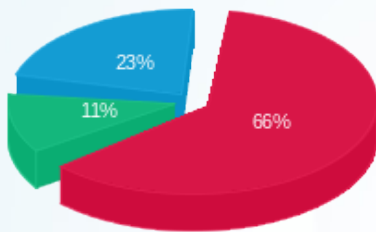

סה"כ לדירה:

פסגה	גבע	שפל	סה"כ	שיא ביקוש
17,212.50	3,565.25	8,561.00	29,338.75	46.82
₪ 7,829.97	₪ 1,344.81	₪ 2,671.03	₪ 11,845.81	

סה"כ צריכה

סה"כ לתשלום

₪ 214.45	תשלום קבוע תשלום עבור גודל חיבור בKVA (3x1600) סה"כ מע"מ 17.00%	
₪ 284.02		
₪ 12,344.28		
₪ 2,098.53		
₪ 14,442.80	סה"כ לתשלום	כולל מע"מ

התפלגות חיוב בש"ח לפי תעו"ז