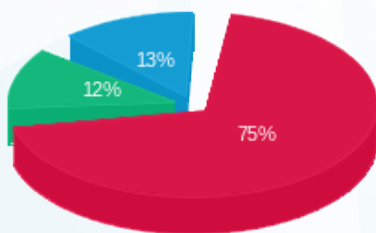

סה"כ לדייר:

פסגה	גבע	שפל	סה"כ	שיא ביקוש
10,729.80	2,031.30	2,720.20	15,481.30	
4,880.99 ₪	766.21 ₪	848.70 ₪	6,495.89 ₪	

סה"כ צריכה

סה"כ לתשלום

45.00 ₪	תשלום קבוע	
0.00 ₪	תשלום עבור גודל חיבור בKVA (0x0)	
6,540.89 ₪	סה"כ לתשלום	לא כולל מע"מ

התפלגות חיוב בש"ח לפי תעו"ז

■ פסגה (4,880.99 ₪)
■ גבע (766.21 ₪)
■ שפל (848.70 ₪)

הסטוריית צריכה בקוט"ש