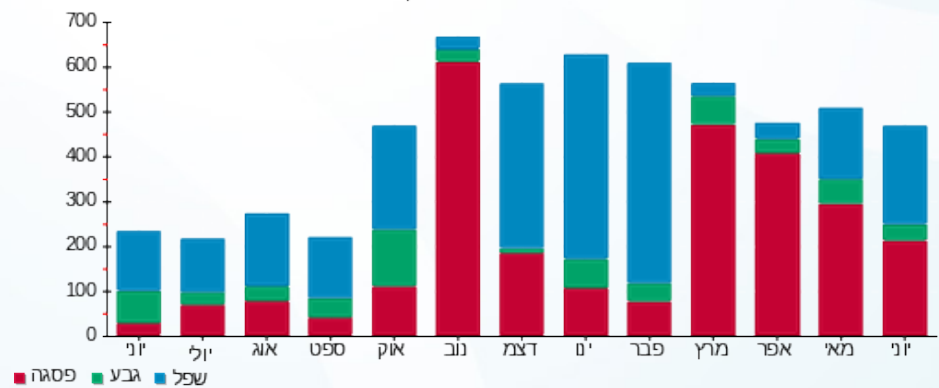

סה"כ לדייר:

פסגה	גבע	שפל	סה"כ	שיא ביקוש
206.96	36.36	220.25	463.57	3.52
₪ 94.15	₪ 13.71	₪ 68.72	₪ 176.58	

סה"כ צריכה

סה"כ לתשלום

214.45 ₪	תשלום קבוע	
14.20 ₪	תשלום עבור גודל חיבור בKVA (3x80)	
405.23 ₪	סה"כ לתשלום	לא כולל מע"מ

התפלגות חיוב בש"ח לפי תעו"ז

■ פסגה (₪ 94.15)
■ גבע (₪ 13.71)
■ שפל (₪ 68.72)

הסטוריית צריכה בקוט"ש

■ פסגה ■ גבע ■ שפל