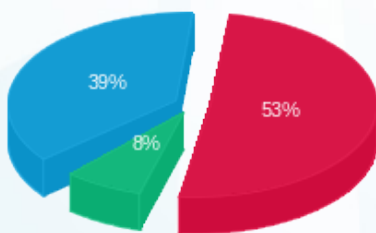

סה"כ לדייר:

פסגה	גבע	שפל	סה"כ	שיא ביקוש
206.96	36.36	220.25	463.57	3.52
₪ 94.15	₪ 13.71	₪ 68.72	₪ 176.58	

סה"כ צריכה

סה"כ לתשלום

214.45 ₪	תשלום קבוע	
14.20 ₪	תשלום עבור גודל חיבור בKVA (3x80)	
405.23 ₪	סה"כ לתשלום	לא כולל מע"מ

התפלגות חיוב בש"ח לפי תעו"ז

■ פסגה (₪ 94.15)
■ גבע (₪ 13.71)
■ שפל (₪ 68.72)

הסטוריית צריכה בקוט"ש

■ פסגה ■ גבע ■ שפל