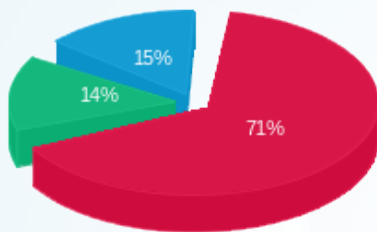

סה"כ לדירה:

פסגה	גבע	שפל	סה"כ	שיא ביקוש
51,840.00	12,726.53	15,897.63	80,464.16	80.90
₪ 23,582.02	₪ 4,800.45	₪ 4,960.06	₪ 33,342.52	

סה"כ צריכה

סה"כ לתשלום

₪ 0.00	תשלום קבוע	
₪ 0.00	תשלום עבור גודל חיבור בKVA (0x0)	
₪ 33,342.52	סה"כ לתשלום	לא כולל מע"מ

התפלגות חיוב בש"ח לפי תעו"ז