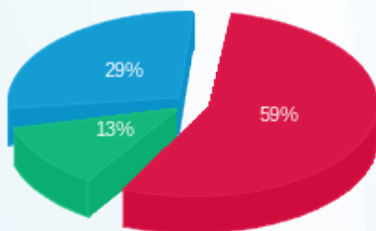

סה"כ לדייר:

פסגה	גבע	שפל	סה"כ	שיא ביקוש
330.20	84.85	236.30	651.35	105.95
150.21 ₪	32.01 ₪	73.73 ₪	255.94 ₪	

סה"כ צריכה

סה"כ לתשלום

21.31 ₪	תשלום קבוע תשלום עבור גודל חיבור בKVA (3x100) סה"כ מע"מ 17.00%	כולל מע"מ
17.75 ₪		
295.00 ₪		
50.15 ₪		
345.15 ₪	סה"כ לתשלום	

התפלגות חיוב בש"ח לפי תעו"ז

■ פסגה (150.21 ₪)
 ■ גבע (32.01 ₪)
 ■ שפל (73.73 ₪)

הסטוריית צריכה בקוט"ש