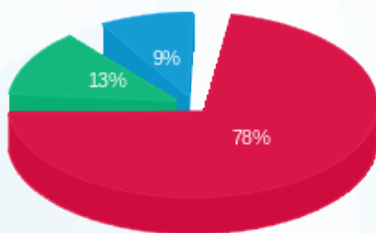

05/07/22 תאריך הפקה:
30/06/22 תאריך קריאה נוכחית:
01/06/22 תאריך קריאה קודמת:

שם דייר: פוטו וולטאי (נמצא בבניין-6-הודיס)
שם אתר: עין שמר

לקוח/ה נכבד/ה, אנו מתכבדים להגיש את חישוב צריכת החשמל לתקופה 01/06/22 - 30/06/22:

פוטו וולטאי (נמצא בבניין-6-הודיס) - 9 - 15129230(0x0)

סוג תעריף	סוג צריכה	קריאה קודמת	קריאה נוכחית	סה"כ צריכה בקוט"ש	מחיר לקוט"ש בא"ג	סה"כ לתשלום
פרטי חשבון עבור תאריכים:						
777	פסגה	01/06/22	30/06/22	4,159.30	45.49	1,892.07 ₪
778	גבע	10,187.30	11,015.10	827.80	37.72	312.25 ₪
779	שפל	27,793.20	28,505.80	712.60	31.20	222.33 ₪

סה"כ לדייר:

פסגה	גבע	שפל	סה"כ	שיא ביקוש
4,159.30	827.80	712.60	5,699.70	24.75
1,892.07 ₪	312.25 ₪	222.33 ₪	2,426.64 ₪	

סה"כ צריכה
סה"כ לתשלום

0.00 ₪	תשלום קבוע	
0.00 ₪	תשלום עבור גודל חיבור בKVA (0x0)	
2,426.64 ₪	סה"כ לתשלום	לא כולל מע"מ

התפלגות חיוב בש"ח לפי תע"ז