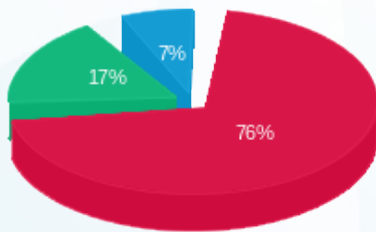

05/07/22 תאריך הפקה:
30/06/22 תאריך קריאה נוכחית:
01/06/22 תאריך קריאה קודמת:

שם דייר: צומת ספרים
שם אתר: עין שמר

לקוח/ה נכבד/ה, אנו מתכבדים להגיש את חישוב צריכת החשמל לתקופה 01/06/22 - 30/06/22:

צומת ספרים - 7 - 15129235 (3x80)

סוג תעריף	סוג צריכה	קריאה קודמת	קריאה נוכחית	סה"כ צריכה בקוט"ש	מחיר לקוט"ש בא"ג	סה"כ לתשלום
פרטי חשבון עבור תאריכים:						
777	פסגה	01/06/22	30/06/22	1,666.08	45.49	757.90 ₪
778	גבע	19,584.00	20,032.48	448.48	37.72	169.17 ₪
779	שפל	26,050.40	26,272.48	222.08	31.20	69.29 ₪

סה"כ לדייר:

פסגה	גבע	שפל	סה"כ	שיא ביקוש
1,666.08	448.48	222.08	2,336.64	8.20
757.90 ₪	169.17 ₪	69.29 ₪	996.36 ₪	

סה"כ צריכה
סה"כ לתשלום

214.45 ₪	תשלום קבוע	
14.20 ₪	תשלום עבור גודל חיבור בKVA (3x80)	
1,225.01 ₪	סה"כ לתשלום	לא כולל מע"מ

התפלגות חיוב בש"ח לפי תע"ז