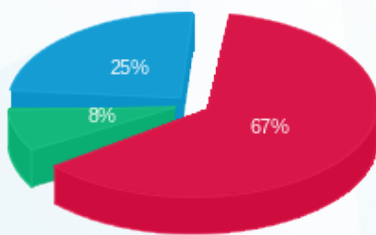

שם אתר: עוגן רחובות 1

26/06/22

תאריך קריאה קודמת:

לקוח/ה נכבד/ה, אנו מתכבדים להגיש את חישוב צריכת החשמל לתקופה 26/06/22 - 30/06/22:

* לוח מטבח במרתף 1 - 1 - 20065308(3x200)

סוג תעריף	סוג צריכה	קריאה קודמת	קריאה נוכחית	סה"כ צריכה בקוט"ש	מחיר לקוט"ש בא"ג	סה"כ לתשלום
פרטי חשבון עבור תאריכים:						
777	פסגה	26/06/22	30/06/22	691.00	45.49	314.34 ₪
778	גבע	4,224.20	4,324.20	100.00	37.72	37.72 ₪
779	שפל	13,321.00	13,697.80	376.80	31.20	117.56 ₪

סה"כ לדייר:

פסגה	גבע	שפל	סה"כ	שיא ביקוש
691.00	100.00	376.80	1,167.80	11.96
314.34 ₪	37.72 ₪	117.56 ₪	469.62 ₪	

סה"כ צריכה

סה"כ לתשלום

214.45 ₪	תשלום קבוע	
5.92 ₪	תשלום עבור גודל חיבור בKVA (3x200)	
689.98 ₪	סה"כ לתשלום	לא כולל מע"מ

התפלגות חיוב בש"ח לפי תעו"ז

■ פסגה (314.34 ₪)
■ גבע (37.72 ₪)
■ שפל (117.56 ₪)

הסטוריית צריכה בקוט"ש

06/07/22

תאריך הפקדה:

שם דייר: מטבח חיוני במרתף 1-

30/06/22

תאריך קריאה נוכחית: