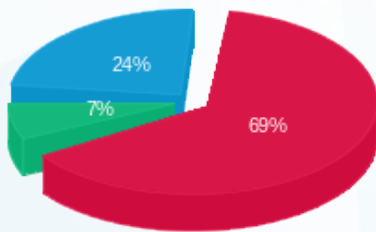

06/07/22 תאריך הפקה:
30/06/22 תאריך קריאה נוכחית:
26/06/22 תאריך קריאה קודמת:

שם דייר: ראשי מסעדה חיוני מרתף 1-
שם אתר: עוגן רחובות 1

לקוח/ה נכבד/ה, אנו מתכבדים להגיש את חישוב צריכת החשמל לתקופה 26/06/22 - 30/06/22:

ראשי מסעדה חיוני מרתף 1 - 1 - 20065307 (3x40)

סוג תעריף	סוג צריכה	קריאה קודמת	קריאה נוכחית	סה"כ צריכה בקוט"ש	מחיר לקוט"ש בא"ג	סה"כ לתשלום
פרטי חשבון עבור תאריכים:						
777	פסגה	26/06/22	30/06/22	78.80	45.49	35.85 ₪
778	גבע	282.90	292.25	9.35	37.72	3.53 ₪
779	שפל	703.65	744.50	40.85	31.20	12.75 ₪

סה"כ לדייר:

פסגה	גבע	שפל	סה"כ	שיא ביקוש
78.80	9.35	40.85	129.00	2.10
₪ 35.85	₪ 3.53	₪ 12.75	₪ 52.12	

סה"כ צריכה
סה"כ לתשלום

214.45 ₪	תשלום קבוע	
1.18 ₪	תשלום עבור גודל חיבור בKVA (3x40)	
267.75 ₪	סה"כ לתשלום	לא כולל מע"מ

התפלגות חיוב בש"ח לפי תעו"ז