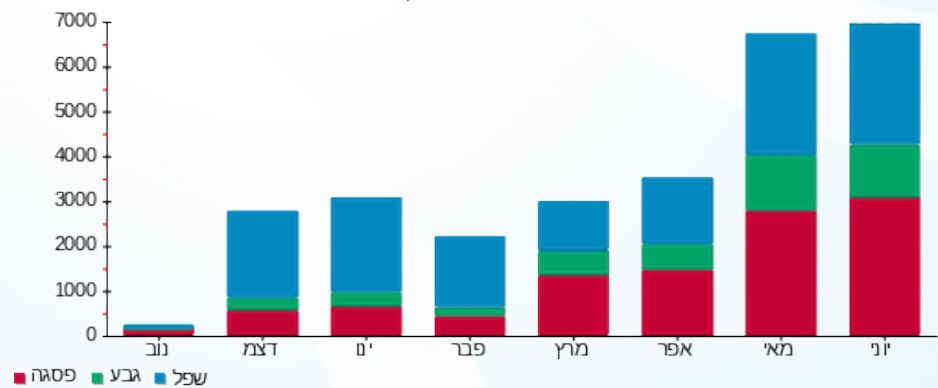

סה"כ לדייר:

פסגה	גבע	שפל	סה"כ	שיא ביקוש
691.00	100.00	376.80	1,167.80	11.96
314.34 ₪	37.72 ₪	117.56 ₪	469.62 ₪	

סה"כ צריכה

סה"כ לתשלום

214.45 ₪	תשלום קבוע	
5.92 ₪	תשלום עבור גודל חיבור בKVA (3x200)	
689.98 ₪	סה"כ לתשלום	לא כולל מע"מ

התפלגות חיוב בש"ח לפי תעו"ז

■ פסגה (314.34 ₪)
■ גבע (37.72 ₪)
■ שפל (117.56 ₪)

הסטוריית צריכה בקוט"ש

06/07/22

תאריך הפקדה:

שם דייר: מטבח חיוני במרתף 1-

30/06/22

תאריך קריאה נוכחית: