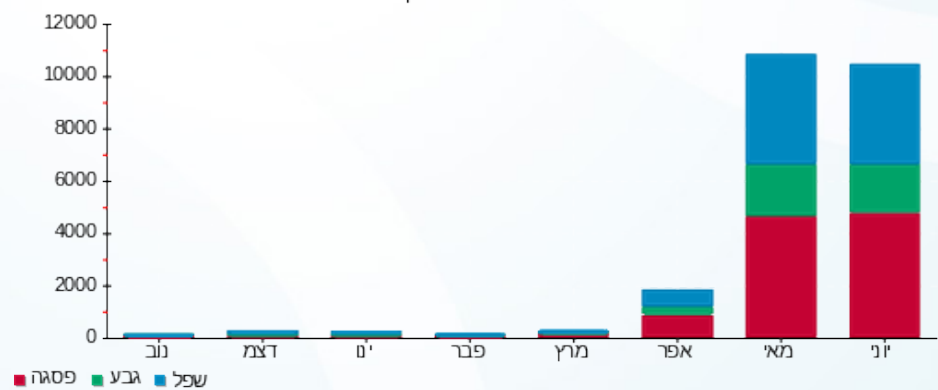

שם אתר: עוגן רחובות 1

26/06/22

תאריך קריאה קודמת:

לקוח/ה נכבד/ה, אנו מתכבדים להגיש את חישוב צריכת החשמל לתקופה 26/06/22 - 30/06/22:

מסעדה מלון פאתל - 2 - 20065308(3x40)

סוג תעריף	סוג צריכה	קריאה קודמת	קריאה נוכחית	סה"כ צריכה בקוט"ש	מחיר לקוט"ש בא"ג	סה"כ לתשלום
פרטי חשבון עבור תאריכים:						
777	פסגה	26/06/22	30/06/22	1,030.50	45.49	468.77 ₪
778	גבע	4,184.90	4,293.70	108.80	37.72	41.04 ₪
779	שפל	8,735.40	9,085.60	350.20	31.20	109.26 ₪

סה"כ לדייר:

פסגה	גבע	שפל	סה"כ	שיא ביקוש
1,030.50	108.80	350.20	1,489.50	88.31
₪ 468.77	₪ 41.04	₪ 109.26	₪ 619.08	

סה"כ צריכה

סה"כ לתשלום

214.45 ₪	תשלום קבוע	
1.18 ₪	תשלום עבור גודל חיבור בKVA (3x40)	
834.71 ₪	סה"כ לתשלום	לא כולל מע"מ

התפלגות חיוב בש"ח לפי תעו"ז

■ פסגה (₪ 468.77)
■ גבע (₪ 41.04)
■ שפל (₪ 109.26)

הסטוריית צריכה בקוט"ש

■ פסגה ■ גבע ■ שפל

06/07/22 תאריך הפקה:
 30/06/22 תאריך קריאה נוכחית:
 26/06/22 תאריך קריאה קודמת:

שם דייר: ראשי מסעדה חיוני מרתף 1-
 שם אתר: עוגן רחובות 1