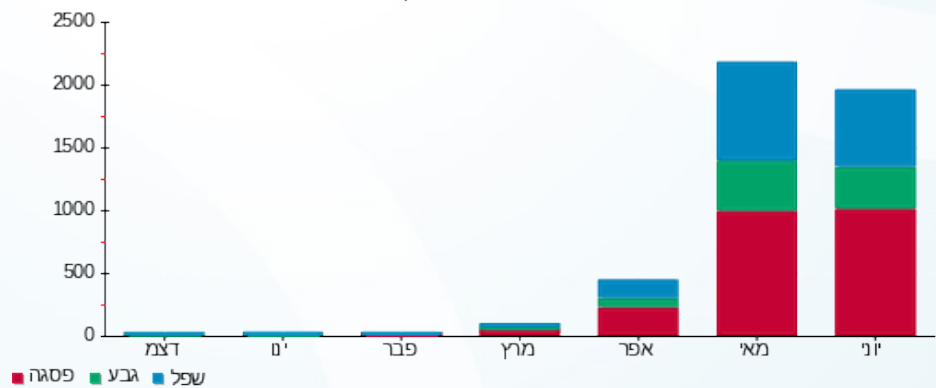

סה"כ לדייר:

שיא ביקוש	סה"כ	שפל	גבע	פסגה
6.99	281.90	51.80	10.45	219.65
	₪ 120.02	₪ 16.16	₪ 3.94	₪ 99.92

סה"כ צריכה
 סה"כ לתשלום

₪ 214.45	תשלום קבוע	
₪ 1.18	תשלום עבור גודל חיבור בKVA (3x40)	
₪ 335.66	סה"כ לתשלום	לא כולל מע"מ

התפלגות חיוב בש"ח לפי תעו"ז

■ פסגה (₪ 99.92)
 ■ גבע (₪ 3.94)
 ■ שפל (₪ 16.16)

הסטוריית צריכה בקוט"ש

06/07/22

תאריך הפקה:

שם דייר: לוח מטבח במרתף 1-

30/06/22

תאריך קריאה נוכחית: