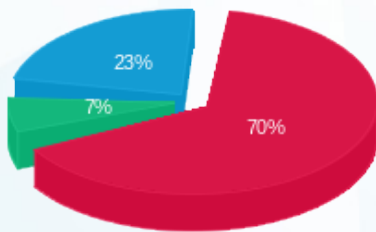

שם אתר: עוגן רחובות 1

26/06/22

תאריך קריאה קודמת:

לקוח/ה נכבד/ה, אנו מתכבדים להגיש את חישוב צריכת החשמל לתקופה 26/06/22 - 30/06/22:

מטבח חיוני במרתף 1- - 4 - 20065308(3x33)

סוג תעריף	סוג צריכה	קריאה קודמת	קריאה נוכחית	סה"כ צריכה בקוט"ש	מחיר לקוט"ש בא"ג	סה"כ לתשלום
פרטי חשבון עבור תאריכים:						
777	פסגה	26/06/22	30/06/22	396.70	45.49	180.46 ₪
778	גבע	1,421.65	1,467.05	45.40	37.72	17.12 ₪
779	שפל	3,388.75	3,580.40	191.65	31.20	59.79 ₪

סה"כ לדייר:

פסגה	גבע	שפל	סה"כ	שיא ביקוש
396.70	45.40	191.65	633.75	8.29
180.46 ₪	17.12 ₪	59.79 ₪	257.38 ₪	

סה"כ צריכה

סה"כ לתשלום

214.45 ₪	תשלום קבוע	
0.98 ₪	תשלום עבור גודל חיבור בKVA (3x33)	
472.80 ₪	סה"כ לתשלום	לא כולל מע"מ

התפלגות חיוב בש"ח לפי תע"ז

- פסגה (180.46 ₪) 70%
- גבע (17.12 ₪) 7%
- שפל (59.79 ₪) 23%

הסטוריית צריכה בקוט"ש

06/07/22

תאריך הפקדה:

שם דייר: מסעדה מלון פאתל

30/06/22

תאריך קריאה נוכחית: