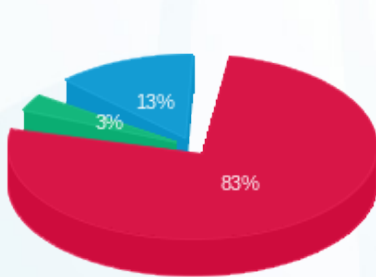

06/07/22 תאריך הפקה:
30/06/22 תאריך קריאה נוכחית:
26/06/22 תאריך קריאה קודמת:

שם דייר: לוח לובי וגלריית המלון
שם אתר: עוגן רחובות 1

לקוח/ה נכבד/ה, אנו מתכבדים להגיש את חישוב צריכת החשמל לתקופה 26/06/22 - 30/06/22:

*לוח לובי וגלריית המלון - 3 - 20065308(3x40)

סה"כ לתשלום	מחיר לקוט"ש בא"ג	סה"כ צריכה בקוט"ש	קריאה נוכחית	קריאה קודמת	סוג צריכה	סוג תעריף
			30/06/22	26/06/22	פרטי חשבון עבור תאריכים:	
₪ 99.92	45.49	219.65	2,220.65	2,001.00	פסגה	777
₪ 3.94	37.72	10.45	822.40	811.95	גבע	778
₪ 16.16	31.20	51.80	1,589.00	1,537.20	שפל	779

סה"כ לדייר:

שיא ביקוש	סה"כ	שפל	גבע	פסגה
6.99	281.90	51.80	10.45	219.65
	₪ 120.02	₪ 16.16	₪ 3.94	₪ 99.92

סה"כ צריכה
סה"כ לתשלום

₪ 214.45	תשלום קבוע	
₪ 1.18	תשלום עבור גודל חיבור בKVA (3x40)	
₪ 335.66	סה"כ לתשלום	לא כולל מע"מ

התפלגות חיוב בש"ח לפי תעו"ז