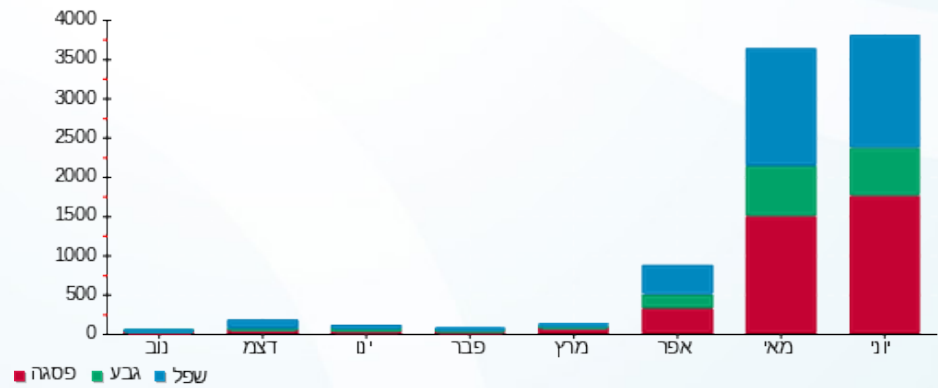

שם אתר: עוגן רחובות 1

26/06/22

תאריך קריאה קודמת:

לקוח/ה נכבד/ה, אנו מתכבדים להגיש את חישוב צריכת החשמל לתקופה 26/06/22 - 30/06/22:

מטבח חיוני במרתף 1- - 4 - 20065308(3x33)

סוג תעריף	סוג צריכה	קריאה קודמת	קריאה נוכחית	סה"כ צריכה בקוט"ש	מחיר לקוט"ש בא"ג	סה"כ לתשלום
פרטי חשבון עבור תאריכים:						
777	פסגה	26/06/22	30/06/22	396.70	45.49	180.46 ₪
778	גבע	1,421.65	1,467.05	45.40	37.72	17.12 ₪
779	שפל	3,388.75	3,580.40	191.65	31.20	59.79 ₪

סה"כ לדייר:

פסגה	גבע	שפל	סה"כ	שיא ביקוש
396.70	45.40	191.65	633.75	8.29
180.46 ₪	17.12 ₪	59.79 ₪	257.38 ₪	

סה"כ צריכה

סה"כ לתשלום

214.45 ₪	תשלום קבוע	
0.98 ₪	תשלום עבור גודל חיבור בKVA (3x33)	
472.80 ₪	סה"כ לתשלום	לא כולל מע"מ

התפלגות חיוב בש"ח לפי תע"ז

- פסגה (180.46 ₪) 70%
- גבע (17.12 ₪) 7%
- שפל (59.79 ₪) 23%

הסטוריית צריכה בקוט"ש

06/07/22

תאריך הפקדה:

שם דייר: מסעדה מלון פאתל

30/06/22

תאריך קריאה נוכחית: