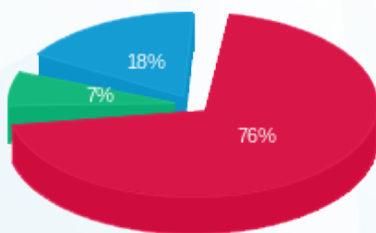

סה"כ לדייר:

פסגה	גבע	שפל	סה"כ	שיא ביקוש
1,030.50	108.80	350.20	1,489.50	88.31
₪ 468.77	₪ 41.04	₪ 109.26	₪ 619.08	

סה"כ צריכה

סה"כ לתשלום

214.45 ₪	תשלום קבוע	
1.18 ₪	תשלום עבור גודל חיבור בKVA (3x40)	
834.71 ₪	סה"כ לתשלום	לא כולל מע"מ

התפלגות חיוב בש"ח לפי תעו"ז

■ פסגה (₪ 468.77)
■ גבע (₪ 41.04)
■ שפל (₪ 109.26)

הסטוריית צריכה בקוט"ש

■ פסגה ■ גבע ■ שפל

06/07/22 תאריך הפקה:
 30/06/22 תאריך קריאה נוכחית:
 26/06/22 תאריך קריאה קודמת:

שם דייר: ראשי מסעדה חיוני מרתף 1-
 שם אתר: עוגן רחובות 1