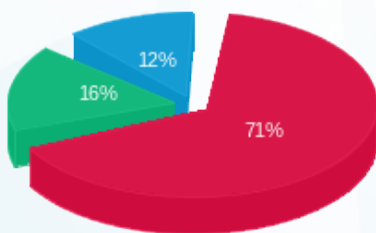

סה"כ לדייר:

פסגה	גבע	שפל	סה"כ	שיא ביקוש
1,208.85	337.78	308.52	1,855.16	0.82
549.91 ₪	127.41 ₪	96.26 ₪	773.58 ₪	

סה"כ צריכה

סה"כ לתשלום

214.45 ₪	תשלום קבוע	
7.10 ₪	תשלום עבור גודל חיבור בKVA (3x40)	
995.13 ₪	סה"כ לתשלום	לא כולל מע"מ

התפלגות חיוב בש"ח לפי תעו"ז

■ פסגה (549.91 ₪)
■ גבע (127.41 ₪)
■ שפל (96.26 ₪)

הסטוריית צריכה בקוט"ש