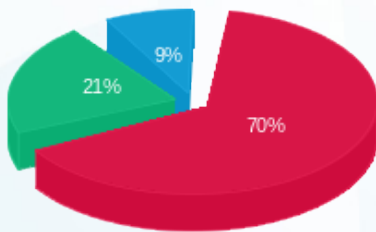

10/07/22 תאריך הפקה:
30/06/22 תאריך קריאה נוכחית:
01/06/22 תאריך קריאה קודמת:

שם דייר: ביגוד 27 חדש
שם אתר: רמות מול זכרון

לקוח/ה נכבד/ה, אנו מתכבדים להגיש את חישוב צריכת החשמל לתקופה 01/06/22 - 30/06/22:

ביגוד 27 - 3 - 81010693 (3x200)

סוג תעריף	סוג צריכה	קריאה קודמת	קריאה נוכחית	סה"כ צריכה בקוט"ש	מחיר לקוט"ש בא"ג	סה"כ לתשלום
פרטי חשבון עבור תאריכים:						
		01/06/22	30/06/22			
777	פסגה	248,814.34	259,283.26	10,468.91	45.49	4,762.31 ₪
778	גבע	106,081.04	109,958.69	3,877.65	37.72	1,462.65 ₪
779	שפל	109,226.22	111,114.87	1,888.66	31.20	589.26 ₪

סה"כ לדייר:

פסגה	גבע	שפל	סה"כ	שיא ביקוש
10,468.91	3,877.65	1,888.66	16,235.22	51.65
4,762.31 ₪	1,462.65 ₪	589.26 ₪	6,814.22 ₪	

סה"כ צריכה
סה"כ לתשלום

214.45 ₪	תשלום קבוע	
35.50 ₪	תשלום עבור גודל חיבור בKVA (3x200)	
7,064.17 ₪	סה"כ לתשלום	לא כולל מע"מ

התפלגות חיוב בש"ח לפי תעו"ז